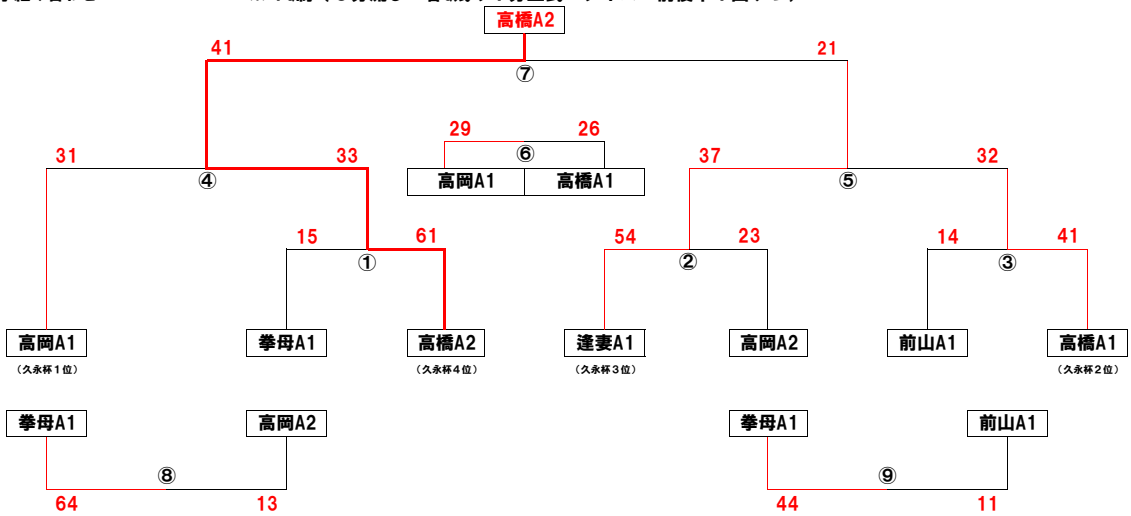

豊田市ミニバスケットボール教室52周年

◆ 豊田市バスケットボールスポーツ少年団交流試合（第19回会長杯） **結 果**

期日	3月1日(日) 柳川瀬体育館									
NO	開始時刻	Bコート(奥側)				Aコート(手前側)				
1	9:20	拳母A1	①	高橋A2						
	得点	15		61						
	審判	高橋B1		前山B1						
	TO									
2	10:10	高岡B2	⑩	逢妻B1			高岡B1	⑪	拳母B1	
	得点	14		52			46		20	
	審判	拳母A1		高橋A2			前山A1		高橋A1	
	TO									
3	11:00	逢妻A1	②	高岡A2			前山A1	③	高橋A1	
	得点	54		23			14		41	
	審判	高岡B2		逢妻B1			高岡B1		拳母B1	
	TO									
4	11:50	高橋B1	⑫	逢妻B1			高岡B1	⑬	前山B1	
	得点	76		25			30		27	
	審判	逢妻A1		高岡A2			前山A1		高橋A1	
	TO									
5	12:40	高岡A1	④	高橋A2			逢妻A1	⑤	高橋A1	
	得点	31		33			37		32	
	審判	高橋B1		⑩勝者			⑪勝者		前山B1	
	TO									
6	13:30	拳母A1	⑧	高岡A2			高岡B2	⑯	拳母B1	
	得点	64		13			2		93	
	審判	高岡A1		高橋A2			②勝者		③勝者	
	TO									
7	14:20	逢妻B1	⑭	前山B1			高橋B1	⑮	高岡B1	
	得点	36	女子三決	54			33	女子決勝	18	
	審判	拳母A1		②敗者			⑩敗者		⑪敗者	
	TO									
8	15:10	拳母A1	⑨	前山A1						
	得点	44	男子五決	11						
	審判	⑫敗者		⑬敗者						
	TO									
9	16:00	高岡A1	⑥	高橋A1			高橋A2	⑦	逢妻A1	
	得点	29	男子三決	26			41	男子決勝	21	
	審判	⑧勝者		③敗者			⑫勝者		⑬勝者	
	TO									
TO	※前半:審判チームの左側 後半:審判チームの右側									

豊田市ミニバスケットボール教室52周年
豊田市バスケットボールスポーツ少年団交流試合（第19回会長杯） 結果

1. 日程

会場 : 柳川瀬体育館

2026年3月1日(日) 9:20~20:30

ミニ:高	拳母	高岡	前山	高橋	達妻			計
6・5年 男子	A1	A1	A1	A1	A1			7
	-	A2	-	A2	-			
	-	-	-	-	-			
	-	-	-	-	-			

ミニ:高	拳母	高岡	前山	高橋	達妻			計
6・5年 女子	B1	B1	B1	B1	B1			6
	-	B2	-	-	-			
	-	-	-	-	-			
	-	-	-	-	-			

2. ミニ高学年男子組み合わせ

※40制（6分流し：各Q残り1分正式・タイム：前後半1回ずつ）

2. ミニ高学年女子組み合わせ

※40制（6分流し：各Q残り1分正式・タイム：前後半1回ずつ）