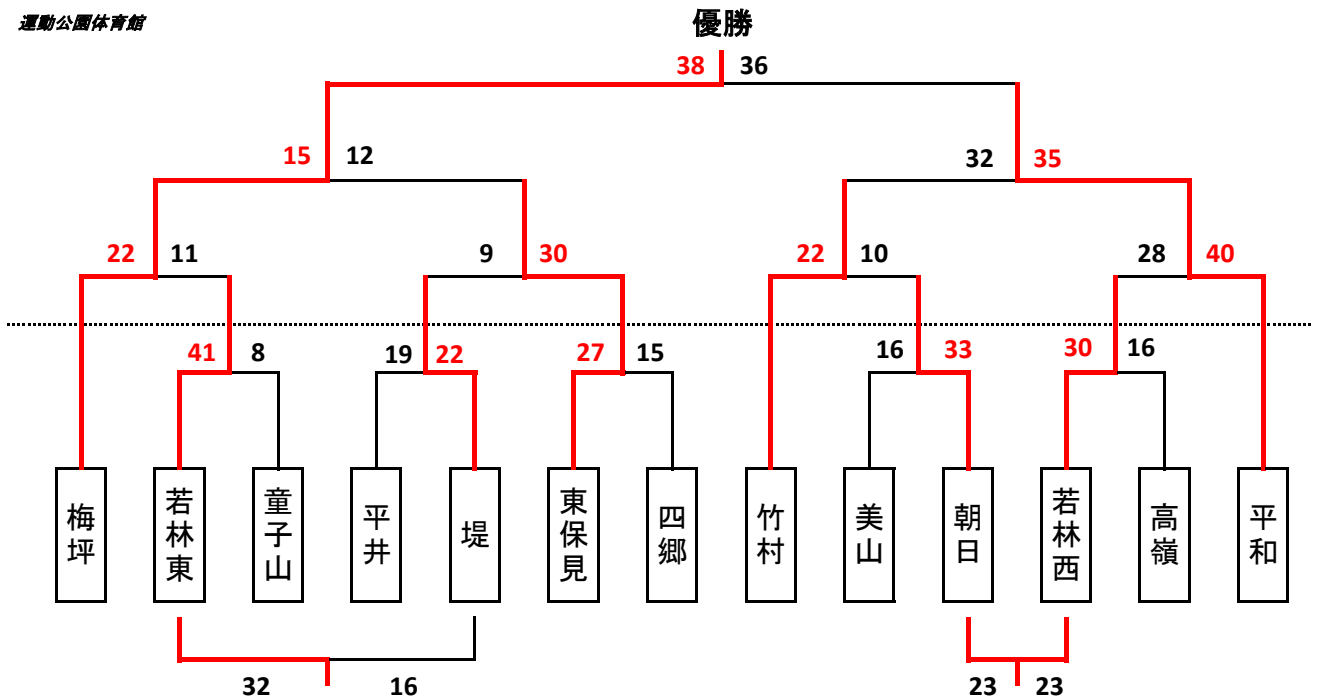

会場	Jブロック	中山	朝日	寿恵野	勝敗	順位
	中山	14-52	19-18	1-1	2	
	朝日		39-8	2-0	1	
	寿恵野			0-2	3	

会場	Kブロック	根川	拳母	若林西	勝敗	順位
	根川	16-18	16-34	0-2	3	
	拳母		10-46	1-1	2	
	若林西			2-0	1	

会場	Lブロック	浄水北	高嶺	野見A	勝敗	順位
	浄水北	6-32	34-12	1-1	2	
	高嶺		50-16	2-0	1	
	野見A			0-2	3	

会場	Mブロック	平和	井上	野見B	勝敗	順位
	平和	35-8	46-8	2-0	1	
	井上		63-6	1-1	2	
	野見B			0-2	3	

小学校の部

【男子】 決勝トーナメント 7月30日

運動公園体育館

【女子】 3決

【女子】 決勝トーナメント 7月30日

運動公園体育館

第38回市民総体		優勝		準優勝	3位	3位
男子	チーム	中山小A	中山小A	山之手小	東保見小	梅坪小
	優秀選手	西川 京吾	牟田口 敦司	水田 泰	柳 弥志	朝原 陽太
女子	チーム	梅坪小	梅坪小	平和小	竹村小	東保見小
	優秀選手	鏡味 夏芽	松井 陽菜	永池 杏実	濱田 希愛	濱口 可憐