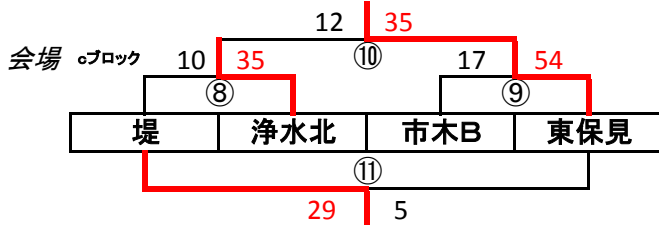

豊田バスケットボール協会 創立50周年記念 **BASKET BALL**
 豊田市民総合体育大会バスケットボール競技 第38回小学校大会 予選リーグ戦

小学校の部

【男子】予選リーグ 7月29日

会場	aブロック	中山	平和	市木A	勝敗	順位
	中山	29-22	38-21	2-0	1	
	平和		21-25	0-2	3	
	市木A			1-1	2	

会場	dブロック	山之手	前山	野見	勝敗	順位
	山之手	22-18	25-17	2-0	1	
	前山		32-33	0-2	3	
	野見			1-1	2	

【女子】予選リーグ 7月29日

会場	Aブロック	梅坪	駒場	古瀬間	勝敗	順位
	梅坪	68-4	64-10	2-0	1	
	駒場		12-18	0-2	3	
	古瀬間			1-1	2	

会場	Bブロック	若林東	前山	市木	勝敗	順位
	若林東	44-10	39-6	2-0	1	
	前山		25-23	1-1	2	
	市木			0-2	3	

会場	Cブロック	東山	童子山	若園	勝敗	順位
	東山	12-24	7-26	0-2	3	
	童子山		12-10	2-0	1	
	若園			1-1	2	