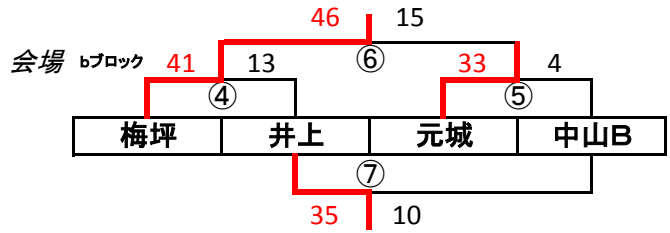

豊田バスケットボール協会 創立50周年記念 **BASKET BALL**
 豊田市民総合体育大会バスケットボール競技 第38回小学校大会 予選リーグ戦

小学校の部

【男子】予選リーグ 7月29日

会場	aブロック	中山	平和	市木A	勝敗	順位
	中山	29-22	38-21	2-0	1	
	平和		21-25	0-2	3	
	市木A			1-1	2	

会場	dブロック	山之手	前山	野見	勝敗	順位
	山之手	22-18	25-17	2-0	1	
	前山		32-33	0-2	3	
	野見			1-1	2	

【女子】予選リーグ 7月29日

会場	Aブロック	梅坪	駒場	古瀬間	勝敗	順位
	梅坪	68-4	64-10	2-0	1	
	駒場		12-18	0-2	3	
	古瀬間			1-1	2	

会場	Bブロック	若林東	前山	市木	勝敗	順位
	若林東	44-10	39-6	2-0	1	
	前山		25-23	1-1	2	
	市木			0-2	3	

会場	Cブロック	東山	童子山	若園	勝敗	順位
	東山	12-24	7-26	0-2	3	
	童子山		12-10	2-0	1	
	若園			1-1	2	