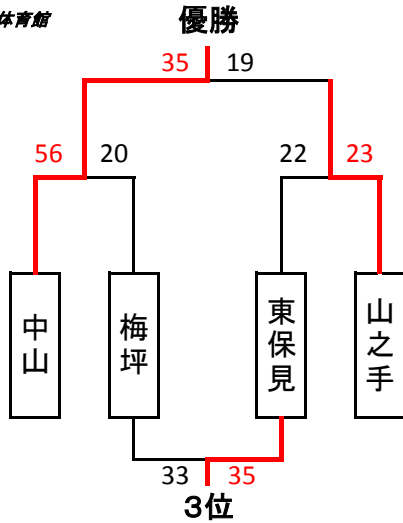

会場	Jブロック	中山	朝日	寿恵野	勝敗	順位
	中山	14-52	19-18	1-1	2	
	朝日		39-8	2-0	1	
	寿恵野			0-2	3	

会場	Kブロック	根川	拳母	若林西	勝敗	順位
	根川	16-18	16-34	0-2	3	
	拳母		10-46	1-1	2	
	若林西			2-0	1	

会場	Lブロック	浄水北	高嶺	野見A	勝敗	順位
	浄水北	6-32	34-12	1-1	2	
	高嶺		50-16	2-0	1	
	野見A			0-2	3	

会場	Mブロック	平和	井上	野見B	勝敗	順位
	平和	35-8	46-8	2-0	1	
	井上		63-6	1-1	2	
	野見B			0-2	3	

小学校の部

【男子】 決勝トーナメント 7月30日

運動公園体育館

【女子】 3決

【女子】 決勝トーナメント 7月30日

運動公園体育館

第38回市民総体		優勝		準優勝	3位	3位
男子	チーム	中山小A	中山小A	山之手小	東保見小	梅坪小
	優秀選手	西川 京吾	牟田口 敦司	水田 泰	柳 弥志	朝原 陽太
女子	チーム	梅坪小	梅坪小	平和小	竹村小	東保見小
	優秀選手	鏡味 夏芽	松井 陽菜	永池 杏実	濱田 希愛	濱口 可憐