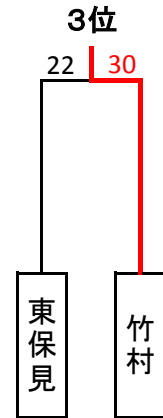

会場	Jブロック	中山	朝日	寿恵野	勝敗	順位
	中山	14-52	19-18	1-1	2	
	朝日		39-8	2-0	1	
	寿恵野			0-2	3	

会場	Kブロック	根川	拳母	若林西	勝敗	順位
	根川	16-18	16-34	0-2	3	
	拳母		10-46	1-1	2	
	若林西			2-0	1	

会場	Lブロック	浄水北	高嶺	野見A	勝敗	順位
	浄水北	6-32	34-12	1-1	2	
	高嶺		50-16	2-0	1	
	野見A			0-2	3	

会場	Mブロック	平和	井上	野見B	勝敗	順位
	平和	35-8	46-8	2-0	1	
	井上		63-6	1-1	2	
	野見B			0-2	3	

小学校の部

【男子】 決勝トーナメント 7月30日

運動公園体育館

【女子】 3決

【女子】 決勝トーナメント 7月30日

運動公園体育館

第38回市民総体		優勝		準優勝	3位	3位
男子	チーム	中山小A	中山小A	山之手小	東保見小	梅坪小
	優秀選手	西川 京吾	牟田口 敦司	水田 泰	柳 弥志	朝原 陽太
女子	チーム	梅坪小	梅坪小	平和小	竹村小	東保見小
	優秀選手	鏡味 夏芽	松井 陽菜	永池 杏実	濱田 希愛	濱口 可憐