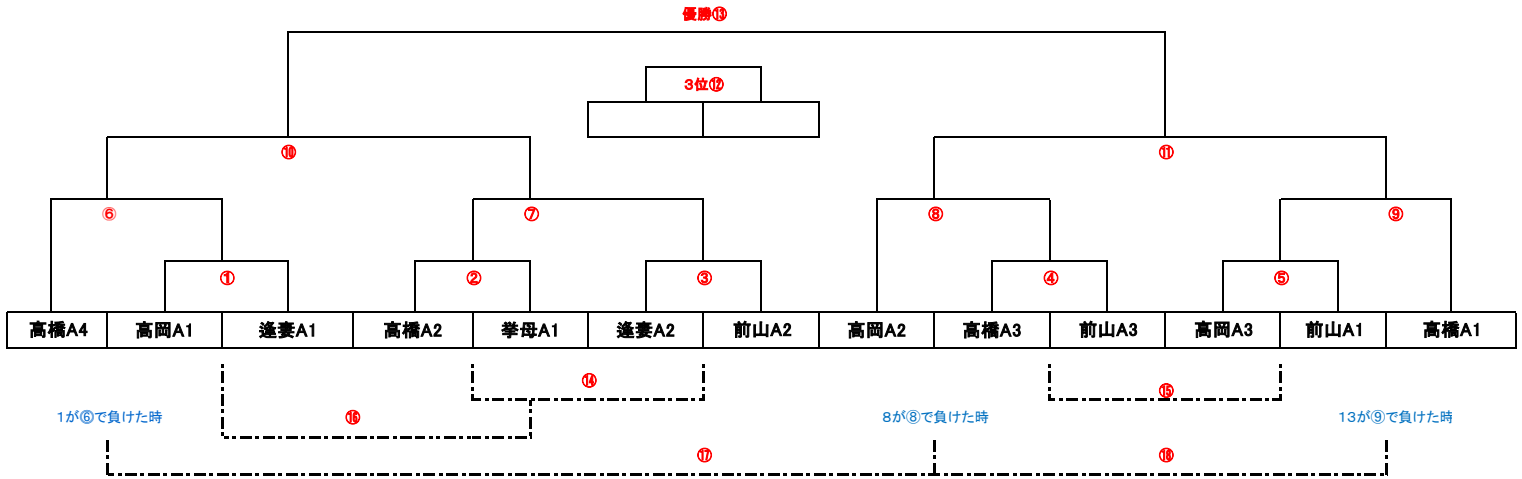

第12回 豊田市スポーツ少年団バスケットボールクラブ交流試合(会長杯)

1. 日時・会場 平成31年2月2日(土) ミニ 低学年・中学年 9:00~15:00 ミニクラブ 15:00~21:00 運動公園体育館

平成31年2月3日(日) ミニ 高学年 9:00~15:00 ミニクラブ 15:00~21:00 運動公園体育館

2. 参加

ミニ	拳母	高岡	前山	高橋	逢妻	合計	クラブ	豊田	KBB	幸田	フェリス	ジョーズ	足助	合計
高	A1	A1・A2・A3	A1・A2・A3	A1・A2・A3・A4	A1・A2	13	男子	D1	D1・D2	D1	-	D1・D2	D1・D2	8
中		B1・B2	B1	B1・B2・B3		6								
低		C1	C1・C2	C1・C2		5	女子	E1	E1	E1	-	E1	E1	5

3. 2/3 ミニ一般教室 高学年 組み合わせ(13チーム)

※4Q制(5分流し:フリースローは時間を止める)
5-(1)-5-(3)-5-(1)-5

4. 2/2 ミニ一般教室 中学年 組合せ (6チーム)

※4Q制(5分流し:フリースローは時間を止める)
5-(1)-5-(3)-5-(1)-5

5. 2/2 ミニクラブ 低学年 組み合わせ(5チーム)

※4Q制(6分流し:フリースローは時間を止める)
4-(1)-4-(3)-4-(1)-4