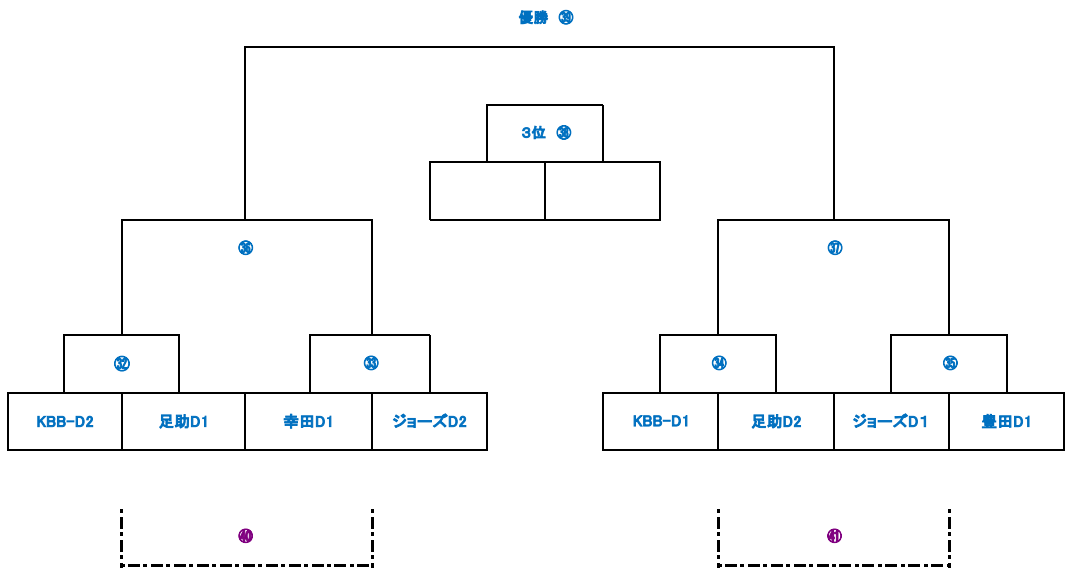

3. 2/3 ミニ一般教室 高学年 組み合わせ(13チーム)

※4Q制(5分流し:フリースローは時間を止める)
5-(1)-5-(3)-5-(1)-5

4. 2/2 ミニ一般教室 中学年 組合せ (6チーム)

※4Q制(5分流し:フリースローは時間を止める)
5-(1)-5-(3)-5-(1)-5

5. 2/2 ミニクラブ 低学年 組み合わせ(5チーム)

※4Q制(6分流し:フリースローは時間を止める)
4-(1)-4-(3)-4-(1)-4

6. 2/2~3 ミニクラブ 男子 組み合わせ(8チーム)

※4Q制(6分流し:フリースローは時間を止める)
6-(1)-6-(5)-6-(1)-6

7. 2/2~3 ミニクラブ 女子 組み合わせ(5チーム)

※4Q制(6分流し:フリースローは時間を止める)
6-(1)-6-(5)-6-(1)-6

第12回 豊田市スポーツ少年団バスケットボールクラブ交流試合 日程表

会場		運動公園体育館													
期日	番号	コート 開始時間	東側 (A)			中 (B)			西側 (C)						
2月2日(土)運動公園体育館	1	9:30	高橋B2 ⑱	前山B1	前山C2 ㉔	高橋C1	高岡B2 ㉒	高橋B1	高岡B1	協会	協会	協会	協会	高橋B3	
	2	10:20													
	3	11:10	高岡B1 ㉑	⑱勝	⑱負	㉕	⑳負	⑳勝	㉗	高岡C1	⑳勝	⑳負	高橋C2	前山C1	高橋B3
	4	12:00	高岡C1 ㉗	㉔勝				高橋C2	㉘	高岡B1	⑱勝		⑳勝	前山C1	高橋B3
	5	12:50	㉚負	㉓	㉚負	㉖負	㉑	希望チーム	㉚勝	㉚負	㉓	希望チーム	㉚勝	㉚勝	㉚勝
	6	13:40	㉚負	㉓	㉚負	㉖負	㉑	希望チーム	㉚勝	㉚負	㉓	希望チーム	㉚勝	㉚勝	㉚勝
	7	14:30													
	8	15:20	KBB-D2 ㉚	足助D1				幸田D	㉛	ジョーズD1	㉚勝	㉚勝	㉚勝	ジョーズD2	足助D2
	9	16:10	KBB-D1 ㉛	足助D2				ジョーズD1	㉜	幸田D	㉚勝	㉚勝	㉚勝	豊田D	足助D1
	10	17:00	㉚勝	㉛	㉛勝			㉚負	㉜	㉚勝	㉚勝	㉚勝	㉚勝	㉚勝	㉚勝
	11	17:50	㉚勝	㉛	㉛勝			㉚負	㉜	㉚勝	㉚勝	㉚勝	㉚勝	㉚勝	㉚勝
	12	18:40													
	13	19:30	㉚負	㉛	㉛負			㉚勝	㉜	㉚勝	㉚勝	㉚勝	㉚勝	㉚勝	㉚勝
2月3日(日)運動公園体育館	1	9:30	高岡A1 ①	逢妻A1	高橋A2 ②	拳母A1	逢妻A2 ③	前山A2	高橋A3	前山A3	高岡A3	前山A1	前山A2	前山A1	
	2	10:20	高橋A3 ④	前山A3			高岡A3 ⑤	前山A1	高岡A1	逢妻A1	逢妻A2	前山A2	前山A2	前山A1	
	3	11:10	高橋A4 ⑥	①勝	②負	⑭	③負	②勝	⑦	高岡A2	④勝	④負	⑤負	⑤勝	高橋A1
	4	12:00	高岡A2 ⑧	④勝	④負	⑮	⑤負	⑤勝	⑨	高橋A4	①勝	②負	③負	②勝	高橋A1
	5	12:50	①負	⑮	⑭勝					⑥勝	⑦勝				
	6	13:40	⑥勝	⑩	⑦勝	⑥で高橋A4が 負けた時	⑰	⑧で高岡A2が 負けた時	⑧勝	⑩	①負	④勝	協会	協会	協会
	7	14:30				⑧で高岡A2が 負けた時	⑱	⑨で高橋A1が 負けた時							
	8	15:20	⑩負	⑫	⑪負			⑩勝	⑬	協会	協会	協会	協会	協会	協会
	9	16:10				足助E ⑳	幸田E			豊田E	KBB-E				
	10	17:00													
	11	17:50	豊田E ㉓	㉔勝				ジョーズE	㉔	㉚負	協会	協会	協会	KBB-E	協会
	12	18:40				㉚負	㉗	希望チーム							
	13	19:30	㉚負	㉛	㉚負			㉚勝	㉜	㉚勝	㉚勝	㉚勝	㉚勝	㉚勝	㉚勝