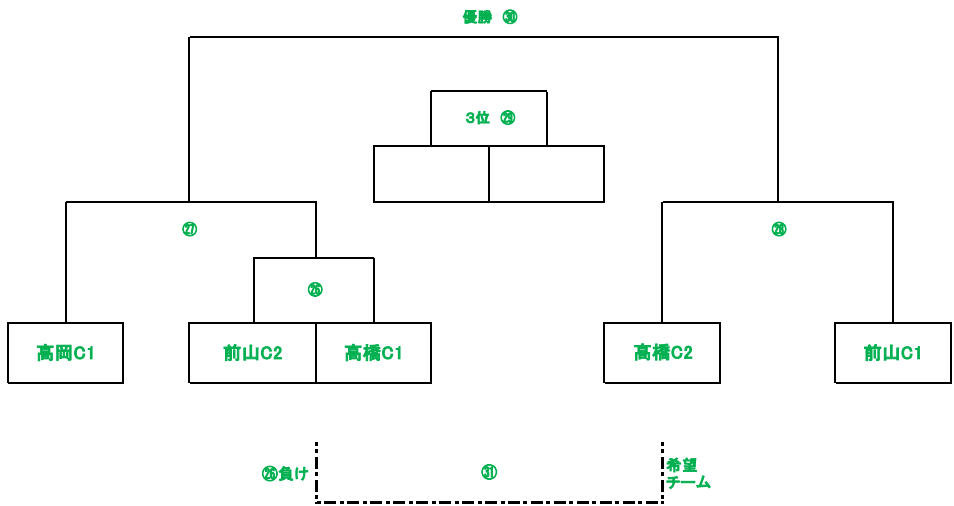

3. 2/3 ミニ一般教室 高学年 組み合わせ(13チーム)

※4Q制(5分流し:フリースローは時間を止める)
5-(1)-5-(3)-5-(1)-5

4. 2/2 ミニ一般教室 中学年 組合せ (6チーム)

※4Q制(5分流し:フリースローは時間を止める)
5-(1)-5-(3)-5-(1)-5

5. 2/2 ミニクラブ 低学年 組み合わせ(5チーム)

※4Q制(6分流し:フリースローは時間を止める)
4-(1)-4-(3)-4-(1)-4

6. 2/2~3 ミニクラブ 男子 組み合わせ(8チーム)

※4Q制(6分流し:フリースローは時間を止める)
6-(1)-6-(5)-6-(1)-6

7. 2/2~3 ミニクラブ 女子 組み合わせ(5チーム)

※4Q制(6分流し:フリースローは時間を止める)
6-(1)-6-(5)-6-(1)-6

第12回 豊田市スポーツ少年団バスケットボールクラブ交流試合 日程表

会場		運動公園体育館													
期日	番号	コート 開始時間	東側 (A)			中 (B)			西側 (C)						
2月2日(土)運動公園体育館	1	9:30	高橋B2 ⑱	前山B1	前山C2 ㉔	高橋C1	高岡B2 ㉒	高橋B1	高岡B1	協会	協会	協会	協会	高橋B3	
	2	10:20													
	3	11:10	高岡B1 ㉑	⑱勝	⑱負	㉕	⑳負	⑳勝	㉗	高岡C1	⑳勝	⑳負	高橋C2	前山C1	高橋B3
	4	12:00	高岡C1 ㉗	㉔勝				高橋C2	㉘	高岡B1	⑱勝		⑳勝	前山C1	高橋B3
	5	12:50	㉚負	㉓	㉚負	㉖負	㉑	希望チーム	㉚勝	㉚負	㉓	希望チーム	㉚勝	㉚勝	㉚勝
	6	13:40	㉚負	㉓	㉚負	㉖負	㉑	希望チーム	㉚勝	㉚負	㉓	希望チーム	㉚勝	㉚勝	㉚勝
	7	14:30													
	8	15:20	KBB-D2 ㉚	足助D1				幸田D	㉛	ジョーズD1	㉚勝	㉚勝	㉚勝	ジョーズD2	足助D2
	9	16:10	KBB-D1 ㉛	足助D2				ジョーズD1	㉜	幸田D	㉚勝	㉚勝	㉚勝	豊田D	足助D1
	10	17:00	㉚勝	㉛	㉛勝			㉚負	㉜	㉚勝	㉚勝	㉚勝	㉚勝	㉚勝	㉚勝
	11	17:50	㉚勝	㉛	㉛勝			㉚負	㉜	㉚勝	㉚勝	㉚勝	㉚勝	㉚勝	㉚勝
	12	18:40													
	13	19:30	㉚負	㉛	㉛負			㉚勝	㉜	㉚勝	㉚勝	㉚勝	㉚勝	㉚勝	㉚勝
2月3日(日)運動公園体育館	1	9:30	高岡A1 ①	逢妻A1	高橋A2 ②	拳母A1	逢妻A2 ③	前山A2	高橋A3	前山A3	高岡A3	前山A1	前山A2	前山A1	
	2	10:20	高橋A3 ④	前山A3			高岡A3 ⑤	前山A1	高岡A1	逢妻A1	逢妻A2	前山A2	前山A2	前山A1	
	3	11:10	高橋A4 ⑥	①勝	②負	⑭	③負	②勝	⑦	高岡A2	④勝	④負	⑤負	⑤勝	高橋A1
	4	12:00	高岡A2 ⑧	④勝	④負	⑮	⑤負	⑤勝	⑨	高橋A4	①勝	②負	③負	②勝	高橋A1
	5	12:50	①負	⑮	⑭勝					⑥勝	⑦勝				
	6	13:40	⑥勝	⑩	⑦勝	⑥で高橋A4が 負けた時	⑰	⑧で高岡A2が 負けた時	⑧勝	⑩	①負	④勝	協会	協会	協会
	7	14:30				⑧で高岡A2が 負けた時	⑱	⑨で高橋A1が 負けた時							
	8	15:20	⑩負	⑫	⑪負			⑩勝	⑬	協会	協会	協会	協会	協会	協会
	9	16:10				足助E ⑳	幸田E			豊田E	KBB-E				
	10	17:00													
	11	17:50	豊田E ㉓	㉔勝				ジョーズE	㉔	㉚負	協会	協会	協会	KBB-E	協会
	12	18:40				㉚負	㉗	希望チーム							
	13	19:30	㉚負	㉛	㉚負			㉚勝	㉜	㉚勝	㉚勝	㉚勝	㉚勝	㉚勝	㉚勝