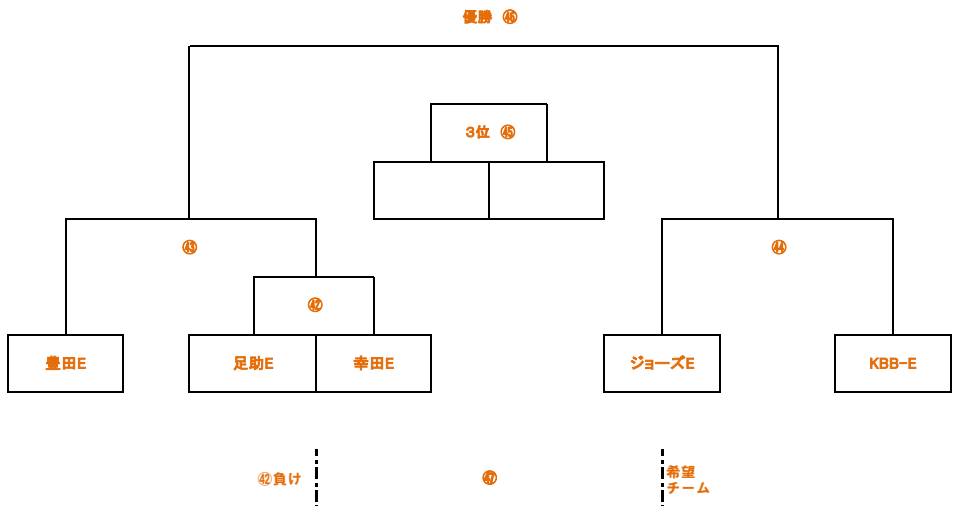

第12回 豊田市スポーツ少年団バスケットボールクラブ交流試合 日程表

7. 2/2~3 ミニクラブ 女子 組み合わせ(5チーム)

※4Q制(6分流し:フリースローは時間を止める)
6-(1)-6-(5)-6-(1)-6