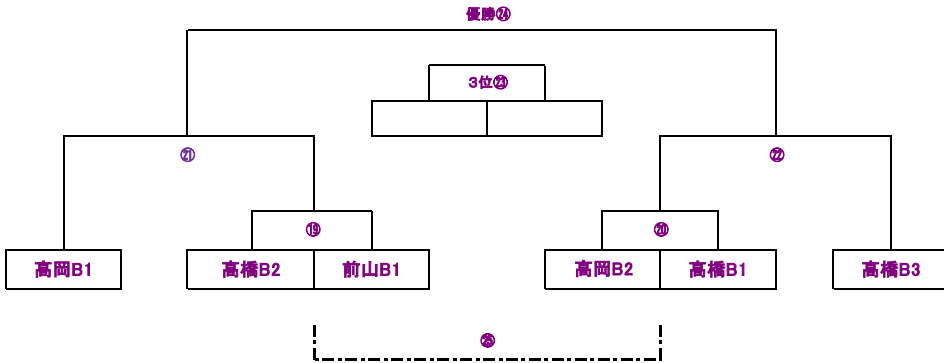

第12回 豊田市スポーツ少年団バスケットボールクラブ交流試合(会長杯)

1. 日時・会場 平成31年2月2日(土) ミニ 低学年・中学年 9:00~15:00 ミニクラブ 15:00~21:00 運動公園体育館

平成31年2月3日(日) ミニ 高学年 9:00~15:00 ミニクラブ 15:00~21:00 運動公園体育館

2. 参加

ミニ	拳母	高岡	前山	高橋	逢妻	合計	クラブ	豊田	KBB	幸田	フェリス	ジョーズ	足助	合計
高	A1	A1・A2・A3	A1・A2・A3	A1・A2・A3・A4	A1・A2	13	男子	D1	D1・D2	D1	-	D1・D2	D1・D2	8
中		B1・B2	B1	B1・B2・B3		6								
低		C1	C1・C2	C1・C2		5	女子	E1	E1	E1	-	E1	E1	5

3. 2/3 ミニ一般教室 高学年 組み合わせ(13チーム)

※4Q制(5分流し:フリースローは時間を止める)
5-(1)-5-(3)-5-(1)-5

4. 2/2 ミニ一般教室 中学年 組合せ (6チーム)

※4Q制(5分流し:フリースローは時間を止める)
5-(1)-5-(3)-5-(1)-5

5. 2/2 ミニクラブ 低学年 組み合わせ(5チーム)

※4Q制(6分流し:フリースローは時間を止める)
4-(1)-4-(3)-4-(1)-4