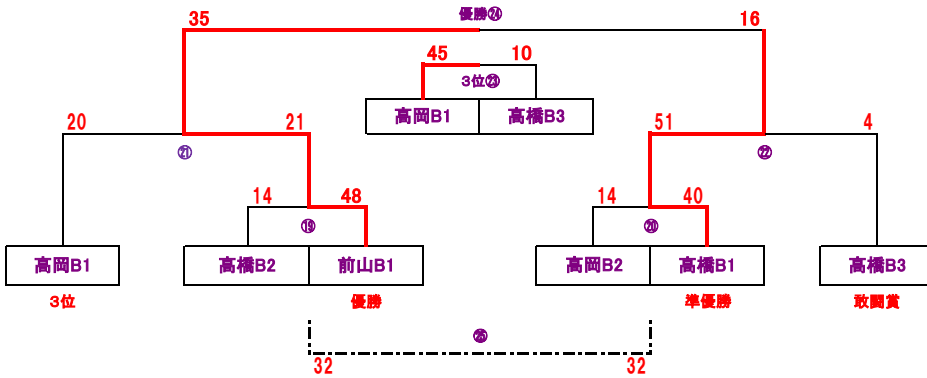

第12回 豊田市スポーツ少年団バスケットボールクラブ交流試合(会長杯) 結果

1. 日時・会場 平成31年2月2日(土) ミニ 低学年・中学年 9:00~15:00 ミニクラブ 15:00~21:00 運動公園体育館

平成31年2月3日(日) ミニ 高学年 9:00~15:00 ミニクラブ 15:00~21:00 運動公園体育館

2. 参加

ミニ	拳母	高岡	前山	高橋	逢妻	合計	クラブ	豊田	KBB	幸田	フェアリス	ジョーズ	足助	合計
高	A1	A1・A2・A3	A1・A2・A3	A1・A2・A3・A4	A1・A2	13	男子	D1	D1・D2	D1	-	D1・D2	D1・D2	8
中		B1・B2	B1	B1・B2・B3		6								
低		C1	C1・C2	C1・C2		5	女子	E1	E1	E1	-	E1	E1	5

3. 2/3 ミニ一般教室 高学年 組み合わせ(13チーム)

※4Q制(5分減し:フリースローは時間を止める)
5-(1)-5-(3)-5-(1)-5

4. 2/2 ミニ一般教室 中学年 組合せ (6チーム)

※4Q制(5分減し:フリースローは時間を止める)
5-(1)-5-(3)-5-(1)-5

5. 2/2 ミニクラブ 低学年 組み合わせ(5チーム)

※4Q制(4分渡し:フリースローは時間を止める)
4-(1)-4-(3)-4-(1)-4

6. 2/2~3 ミニクラブ 男子 組み合わせ(8チーム)

※4Q制(6分渡し:フリースローは時間を止める)
6-(1)-6-(5)-6-(1)-6

7. 2/2~3 ミニクラブ 女子 組み合わせ(5チーム)

※4Q制(6分渡し:フリースローは時間を止める)
6-(1)-6-(5)-6-(1)-6