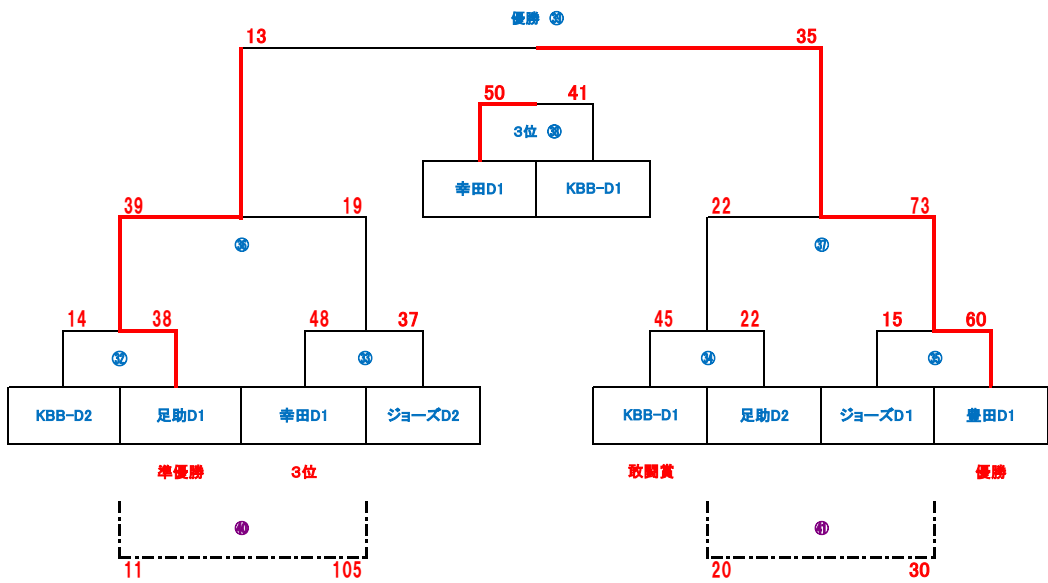

3. 2/3 ミニ一般教室 高学年 組み合わせ(13チーム)

※4Q制(5分減し:フリースローは時間を止める)
5-(1)-5-(3)-5-(1)-5

4. 2/2 ミニ一般教室 中学年 組合せ (6チーム)

※4Q制(5分減し:フリースローは時間を止める)
5-(1)-5-(3)-5-(1)-5

5. 2/2 ミニクラブ 低学年 組み合わせ(5チーム)

※4Q制(4分渡し:フリースローは時間を止める)
4-(1)-4-(3)-4-(1)-4

6. 2/2~3 ミニクラブ 男子 組み合わせ(8チーム)

※4Q制(6分渡し:フリースローは時間を止める)
6-(1)-6-(5)-6-(1)-6

7. 2/2~3 ミニクラブ 女子 組み合わせ(5チーム)

※4Q制(6分渡し:フリースローは時間を止める)
6-(1)-6-(5)-6-(1)-6