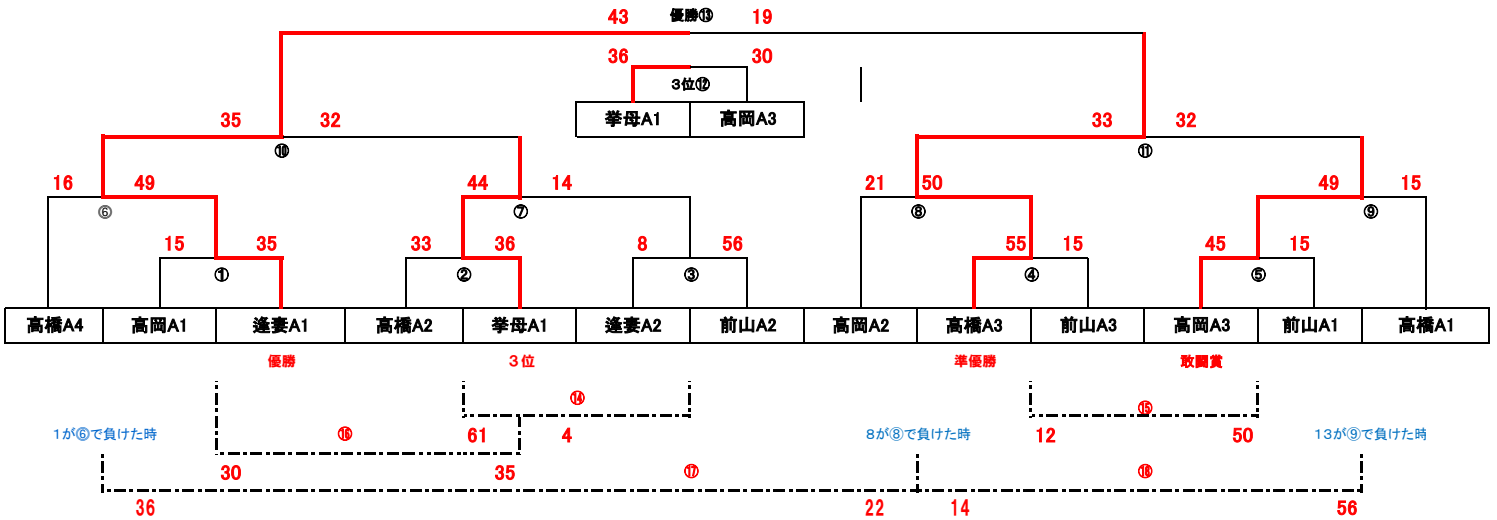

第12回 豊田市スポーツ少年団バスケットボールクラブ交流試合(会長杯) 結果

1. 日時・会場 平成31年2月2日(土) ミニ 低学年・中学年 9:00~15:00 ミニクラブ 15:00~21:00 運動公園体育館

平成31年2月3日(日) ミニ 高学年 9:00~15:00 ミニクラブ 15:00~21:00 運動公園体育館

2. 参加

ミニ	拳母	高岡	前山	高橋	逢妻	合計	クラブ	豊田	KBB	幸田	フェアリス	ジョーズ	足助	合計
高	A1	A1・A2・A3	A1・A2・A3	A1・A2・A3・A4	A1・A2	13	男子	D1	D1・D2	D1	-	D1・D2	D1・D2	8
中		B1・B2	B1	B1・B2・B3		6								
低		C1	C1・C2	C1・C2		5	女子	E1	E1	E1	-	E1	E1	5

3. 2/3 ミニ一般教室 高学年 組み合わせ(13チーム)

※4Q制(5分減し:フリースローは時間を止める)
5-(1)-5-(3)-5-(1)-5

4. 2/2 ミニ一般教室 中学年 組合せ (6チーム)

※4Q制(5分減し:フリースローは時間を止める)
5-(1)-5-(3)-5-(1)-5

5. 2/2 ミニクラブ 低学年 組み合わせ(5チーム)

※4Q制(4分渡し:フリースローは時間を止める)
4-(1)-4-(3)-4-(1)-4

6. 2/2~3 ミニクラブ 男子 組み合わせ(8チーム)

※4Q制(6分渡し:フリースローは時間を止める)
6-(1)-6-(5)-6-(1)-6

7. 2/2~3 ミニクラブ 女子 組み合わせ(5チーム)

※4Q制(6分渡し:フリースローは時間を止める)
6-(1)-6-(5)-6-(1)-6