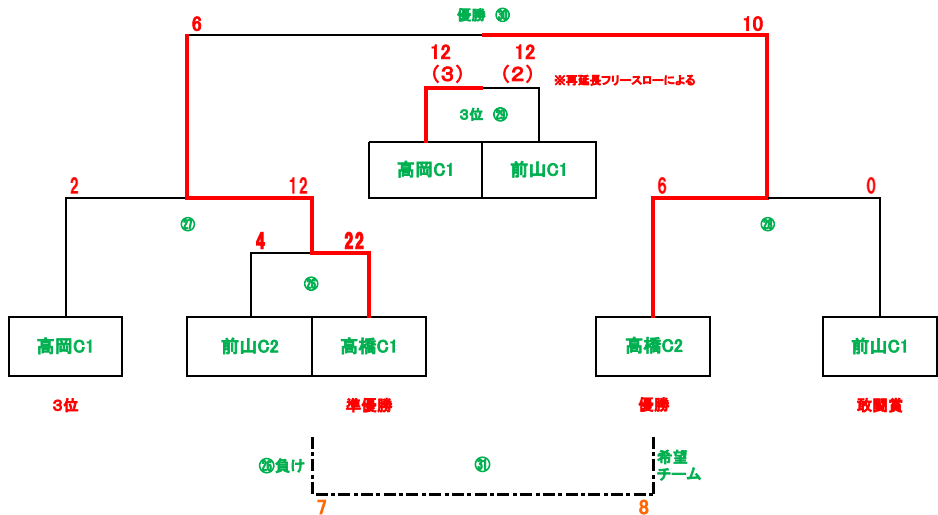

3. 2/3 ミニ一般教室 高学年 組み合わせ(13チーム)

※4Q制(5分減し:フリースローは時間を止める)
5-(1)-5-(3)-5-(1)-5

4. 2/2 ミニ一般教室 中学年 組合せ (6チーム)

※4Q制(5分減し:フリースローは時間を止める)
5-(1)-5-(3)-5-(1)-5

5. 2/2 ミニクラブ 低学年 組み合わせ(5チーム)

※4Q制(4分渡し:フリースローは時間を止める)
4-(1)-4-(3)-4-(1)-4

6. 2/2~3 ミニクラブ 男子 組み合わせ(8チーム)

※4Q制(6分渡し:フリースローは時間を止める)
6-(1)-6-(5)-6-(1)-6

7. 2/2~3 ミニクラブ 女子 組み合わせ(5チーム)

※4Q制(6分渡し:フリースローは時間を止める)
6-(1)-6-(5)-6-(1)-6