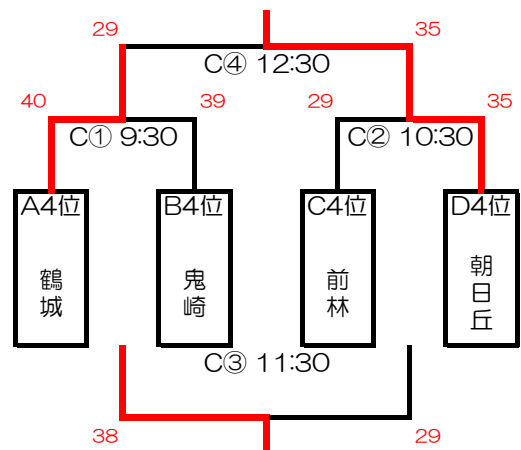

4位トーナメント

13位	朝日丘クラブ			
14位	西尾市立	鶴城	中学校	
15位	鬼崎ジュニア			
16位	豊田市立	前林	中学校