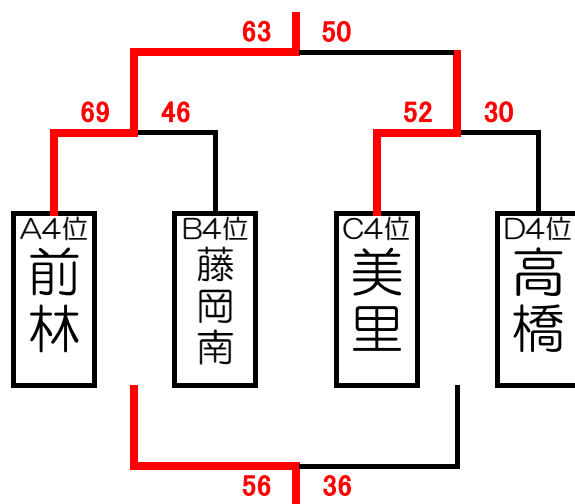

Dリーグ (Bコート)

	甲山	梅坪台	高橋	南陽	勝ち	負け	順位
甲山		○ 36-26	○ 42-17	○ 28-24	3	0	1
梅坪台	× 26-36		○ 31-5	× 11-32	1	2	3
高橋	× 17-42	× 5-31		× 20-29	0	3	4
南陽	× 24-28	○ 32-11	○ 29-20		2	1	2

第12回 フライトカップ 2日目 順位決定トーナメント

1位トーナメント

1位	私立	桜丘	中学校
2位	小牧市立	小牧西	中学校
3位	岡崎市立	甲山	中学校
4位	岡崎市立	葵	中学校

2位トーナメント

5位	豊橋市立	南陽	中学校
6位	豊田市立	竜神	中学校
7位	豊田市立	益富	中学校
8位	東海市立	平洲	中学校

3位トーナメント

9位	豊田市立	浄水	中学校
10位	豊田市立	猿投台	中学校
11位	豊田市立	梅坪台	中学校
12位	常滑市立	常滑	中学校

4位トーナメント