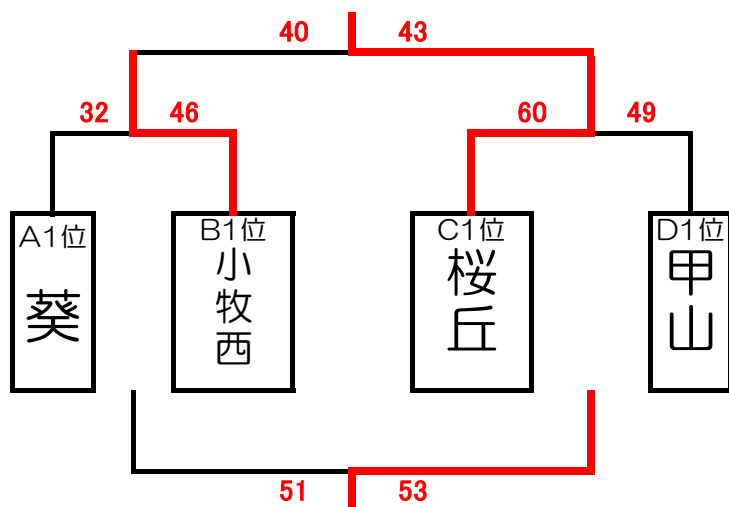

Bリーグ (Bコート)

	小牧西	藤岡南	浄水	平洲	勝ち	負け	順位
小牧西		○ 35-13	○ 38-16	○ 27-16	3	0	1
藤岡南	× 13-35		× 14-31	× 22-49	0	3	4
浄水	× 16-38	○ 31-14		× 10-19	1	2	3
平洲	× 16-27	○ 49-22	○ 19-10		2	1	2

Cリーグ (Aコート)

	桜丘	益富	美里	犬山	勝ち	負け	順位
桜丘		○ 49-13	○ 56-17	○ 46-23	3	0	1
益富	× 13-49		○ 41-7	○ 26-21	2	1	2
美里	× 17-56	× 7-41		× 20-21	0	3	4
犬山	× 23-46	× 21-26	○ 21-20		1	2	3

Dリーグ (Bコート)

	甲山	梅坪台	高橋	南陽	勝ち	負け	順位
甲山		○ 36-26	○ 42-17	○ 28-24	3	0	1
梅坪台	× 26-36		○ 31-5	× 11-32	1	2	3
高橋	× 17-42	× 5-31		× 20-29	0	3	4
南陽	× 24-28	○ 32-11	○ 29-20		2	1	2

第12回 フライトカップ 2日目 順位決定トーナメント

1位トーナメント