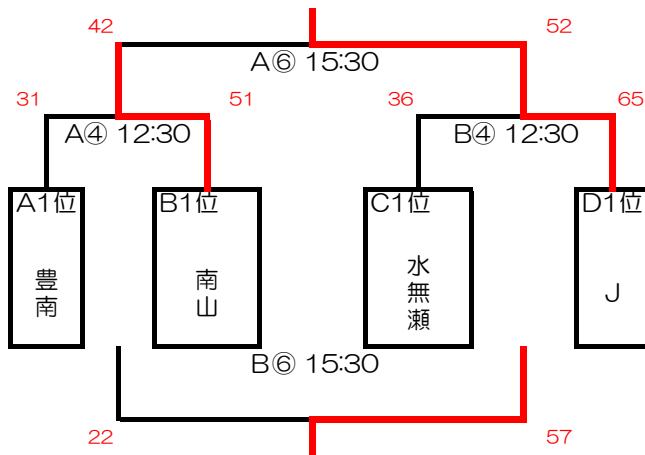

第12回 フライトカッパ 2日目 順位決定トーナメント

【2日目】1日目の結果による、順位決定トーナメント

1位トーナメント

1位	J,sphere			
2位	瀬戸市立	南山	中学校	
3位	瀬戸市立	水無瀬	中学校	
4位	豊田市立	豊南	中学校