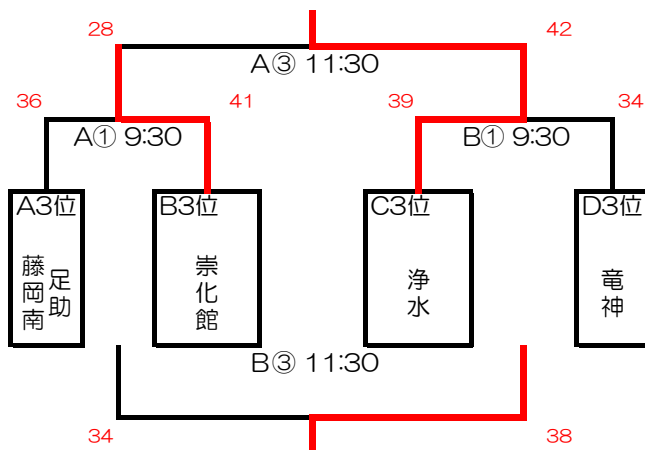

		Cリーグ (Aコート)				勝ち	負け	順位
		浄水	前林	刈谷南	水無瀬			
浄水中学校体育館会場	浄水		○ 36-22	× 12-25	× 9-27	1	2	3
	前林	× 22-36		× 8-36	× 13-42	0	3	4
	刈谷南	○ 25-12	○ 36-8		× 13-20	2	1	2
	水無瀬	○ 27-9	○ 42-13	○ 20-13		3	0	1
	Dリーグ (Bコート)							
		竜神	朝日丘	K	J	勝ち	負け	順位
浄水中学校体育館会場	竜神		○ 27-19	× 19-24	× 22-33	1	2	3
	朝日丘	× 19-27		× 13-29	× 12-43	0	3	4
	K	○ 24-19	○ 29-13		× 20-33	2	1	2
	J	○ 33-22	○ 43-12	○ 33-20		3	0	1

第12回 フライトカッパ 2日目 順位決定トーナメント

【2日目】1日目の結果による、順位決定トーナメント

1位トーナメント

1位	J,sphere			
2位	瀬戸市立	南山	中学校	
3位	瀬戸市立	水無瀬	中学校	
4位	豊田市立	豊南	中学校	

2位トーナメント

5位	Team K			
6位	豊田市立	井郷	中学校	
7位	刈谷市立	刈谷南	中学校	
8位	WBBC (若園クラブ)			

3位トーナメント