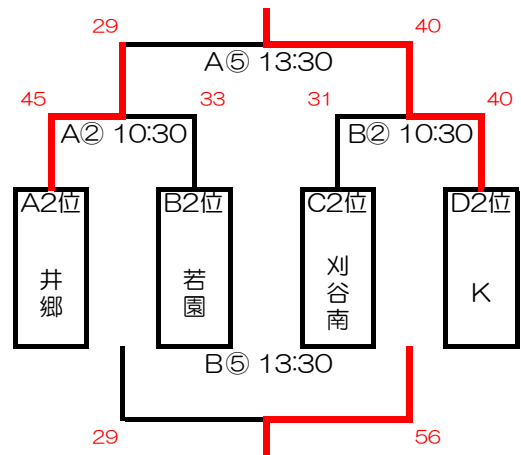

		Cリーグ (Aコート)				勝ち	負け	順位
		浄水	前林	刈谷南	水無瀬			
浄水中学校体育館会場	浄水		○ 36-22	× 12-25	× 9-27	1	2	3
	前林	× 22-36		× 8-36	× 13-42	0	3	4
	刈谷南	○ 25-12	○ 36-8		× 13-20	2	1	2
	水無瀬	○ 27-9	○ 42-13	○ 20-13		3	0	1
	Dリーグ (Bコート)							
		竜神	朝日丘	K	J	勝ち	負け	順位
浄水中学校体育館会場	竜神		○ 27-19	× 19-24	× 22-33	1	2	3
	朝日丘	× 19-27		× 13-29	× 12-43	0	3	4
	K	○ 24-19	○ 29-13		× 20-33	2	1	2
	J	○ 33-22	○ 43-12	○ 33-20		3	0	1

第12回 フライトカッパ 2日目 順位決定トーナメント

【2日目】1日目の結果による、順位決定トーナメント

1位トーナメント

1位	J,sphere			
2位	瀬戸市立	南山	中学校	
3位	瀬戸市立	水無瀬	中学校	
4位	豊田市立	豊南	中学校	

2位トーナメント

5位	Team K			
6位	豊田市立	井郷	中学校	
7位	刈谷市立	刈谷南	中学校	
8位	WBBC (若園クラブ)			

3位トーナメント