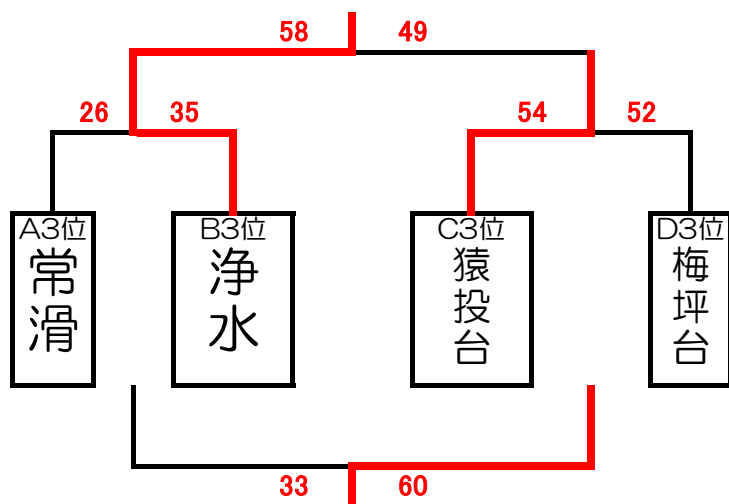

3位トーナメント

9位	豊田市立	浄水	中学校
10位	豊田市立	猿投台	中学校
11位	豊田市立	梅坪台	中学校
12位	常滑市立	常滑	中学校