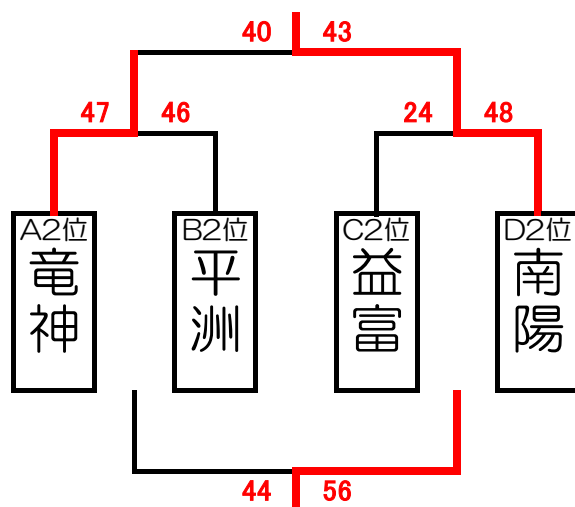

2位トーナメント

5位	豊橋市立	南陽	中学校
6位	豊田市立	竜神	中学校
7位	豊田市立	益富	中学校
8位	東海市立	平洲	中学校