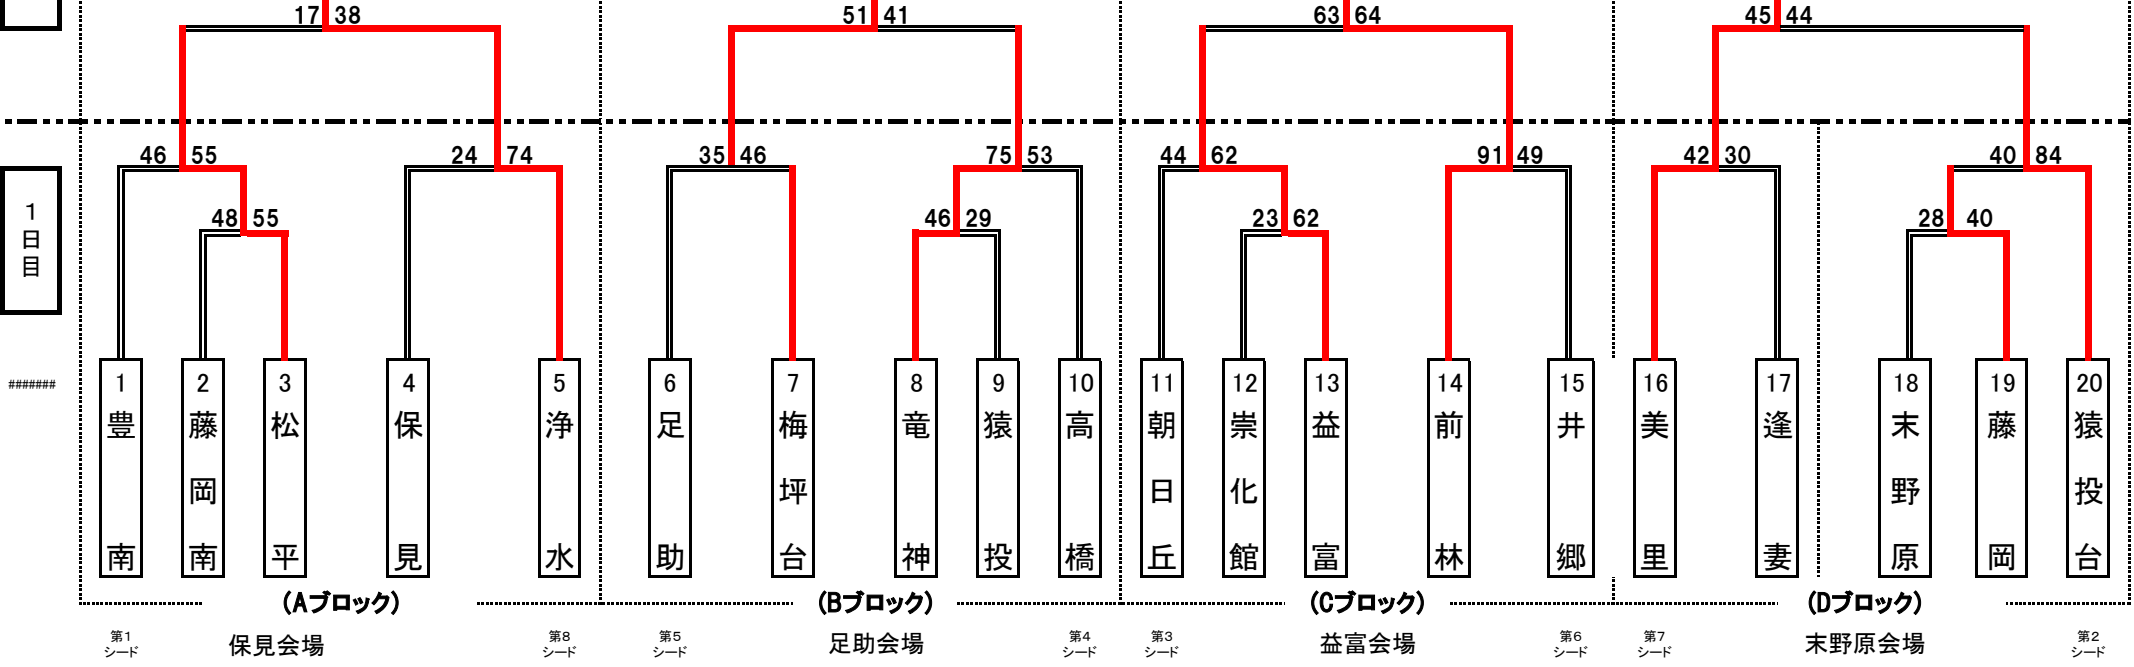

令和2年度 理事長杯争奪豊田市民総体 バスケットボール 男子の部
12月12日 12月13日 12月19日

優勝	中学校	敢闘賞	中学校
準優勝	中学校	敢闘賞	中学校
3位	中学校	敢闘賞	中学校
3位	中学校	敢闘賞	中学校