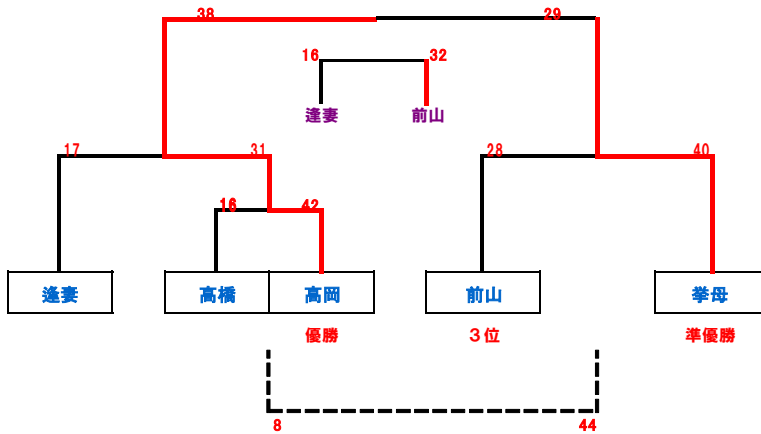

第8回 豊田市スポーツ少年団バスケットボールクラブ交流試合(会長杯) **結果**

1. 期日 平成27年1月24日(土) 代表者会議 9:00
 試合 ミニ(一般) 9:30~15:00 ミニ(クラブ)15:00~21:00

平成27年1月25日(日) 代表者会議 9:00
 試合 ジュニア 9:30~20:00

2. 会場 運動公園体育館 豊田市高町東山4-97 45-4855

3. 参加

ミニ	拳母	高岡	前山	高橋	五ヶ丘	逢妻	合計	クラブ	強化	KBB	足助	藤岡	合計
男子	○	○	○	○	×	○	5	男子	○	○	○	×	5
女子	○	○	○	○	×	○	6	女子	○	○	○	×	5

Jr	豊田	前林	Winds	シノン	益富	川東	BBJ	足助	末野原	若園	豊南	合計
男子	○	-	-	×	○	-	○	○	-	-	-	5
女子	×	○	○	-	-	○	-	-	○	○	○	6

4. 1/24 ミニ一般教室組み合わせ(男子5チーム)

※4Q制(5分流し:フリースローは時間を止める)
 5-(1)-5-(3)-5-(1)-5

45分

拳母・高岡・前山・高橋・逢妻

5. 1/24 ミニ一般教室組み合わせ(女子6チーム)

※4Q制(5分流し:フリースローは時間を止める)
 5-(1)-5-(3)-5-(1)-5

45分

拳母・前山・高岡・高橋・逢妻A・逢妻B

6. 1/24 ミニクラブ組み合わせ(男子5チーム・女子5チーム)

※4Q制(6分流し:フリースローは時間を止める)
6-(1)-6-(5)-6-(1)-6

50分

男子: クラウン・KBB-A・KBB-B・足助A・足助B

女子: 豊田・ミラクル・KBB-A・KBB-B・足助