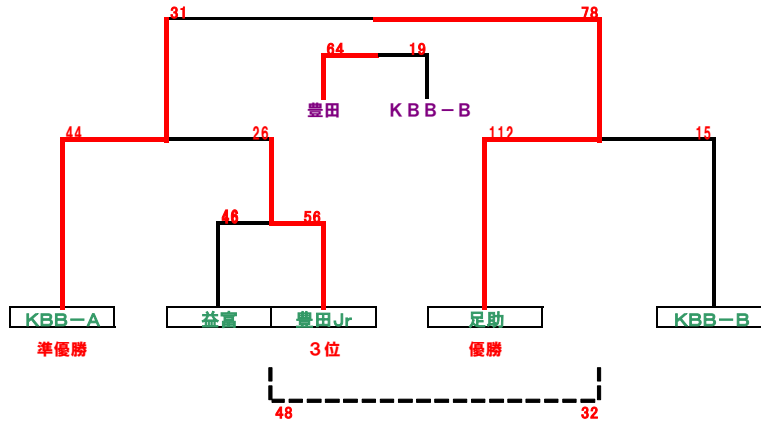

※4Q制(5分流し:フリースローは時間を止める)
 5-(1)-5-(3)-5-(1)-5

45分

拳母・前山・高岡・高橋・逢妻A・逢妻B

6. 1/24 ミニクラブ組み合わせ(男子5チーム・女子5チーム)

※4Q制(6分流し:フリースローは時間を止める)
6-(1)-6-(5)-6-(1)-6

50分

男子: クラウン・KBB-A・KBB-B・足助A・足助B

女子: 豊田・ミラクル・KBB-A・KBB-B・足助

7. 1/25 ジュニアクラブ組み合わせ(男子5チーム)

※4Q制(8分流し:フリースローは時間を止める)
8-(1)-8-(3)-8-(1)-8(4Qの残り2分は正式)

60分

男子: k-BBA k-BBB・豊田J・足助・益富

8. 1/25 ジュニアクラブ組み合わせ(女子6チーム)

※予選は3Q制(8分流し:フリースローは時間を止める)
8-(1)-8-(3)-8(3Qの残り2分は正式)

50分

※順位決定は4Q制(8分流し:フリースローは時間を止める)
8-(1)-8-(3)-8-(1)-8(4Qの残り2分は正式)