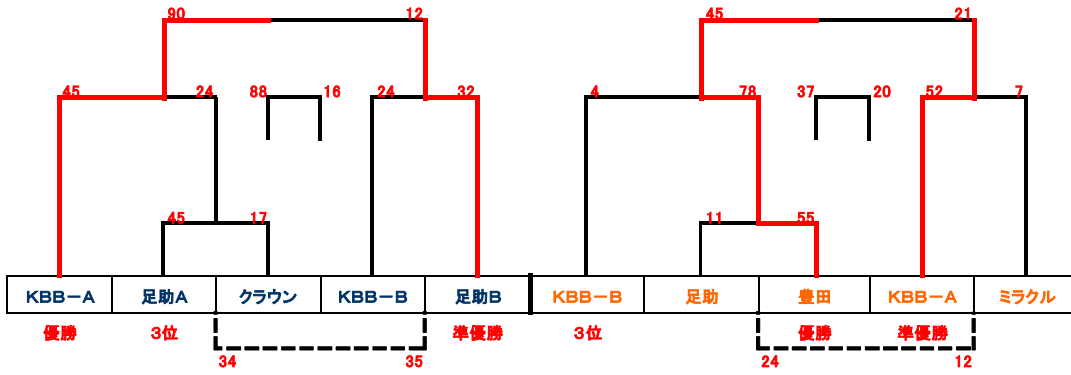

※4Q制(5分流し:フリースローは時間を止める)
 5-(1)-5-(3)-5-(1)-5

45分

拳母・前山・高岡・高橋・逢妻A・逢妻B

6. 1/24 ミニクラブ組み合わせ(男子5チーム・女子5チーム)

※4Q制(6分流し:フリースローは時間を止める)
6-(1)-6-(5)-6-(1)-6

50分

男子: クラウン・KBB-A・KBB-B・足助A・足助B

女子: 豊田・ミラクル・KBB-A・KBB-B・足助

7. 1/25 ジュニアクラブ組み合わせ(男子5チーム)

※4Q制(8分流し:フリースローは時間を止める)
8-(1)-8-(3)-8-(1)-8(4Qの残り2分は正式)

60分

男子: k-BBA k-BBB・豊田J・足助・益富

8. 1/25 ジュニアクラブ組み合わせ(女子6チーム)

※予選は3Q制(8分流し:フリースローは時間を止める)
8-(1)-8-(3)-8(3Qの残り2分は正式)

50分

※順位決定は4Q制(8分流し:フリースローは時間を止める)
8-(1)-8-(3)-8-(1)-8(4Qの残り2分は正式)