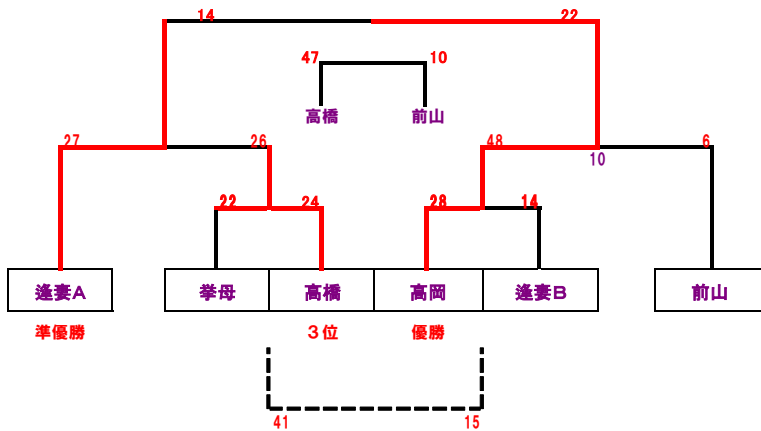

Jr	豊田	前林	Winds	シノン	益富	川東	BBJ	足助	末野原	若園	豊南	合計
男子	○	-	-	×	○	-	○	○	-	-	-	5
女子	×	○	○	-	-	○	-	-	○	○	○	6

4. 1/24 ミニ一般教室組み合わせ(男子5チーム)

※4Q制(5分流し:フリースローは時間を止める)
 5-(1)-5-(3)-5-(1)-5

45分

拳母・高岡・前山・高橋・逢妻

5. 1/24 ミニ一般教室組み合わせ(女子6チーム)

※4Q制(5分流し:フリースローは時間を止める)
 5-(1)-5-(3)-5-(1)-5

45分

拳母・前山・高岡・高橋・逢妻A・逢妻B

6. 1/24 ミニクラブ組み合わせ(男子5チーム・女子5チーム)

※4Q制(6分流し:フリースローは時間を止める)
6-(1)-6-(5)-6-(1)-6

50分

男子: クラウン・KBB-A・KBB-B・足助A・足助B

女子: 豊田・ミラクル・KBB-A・KBB-B・足助