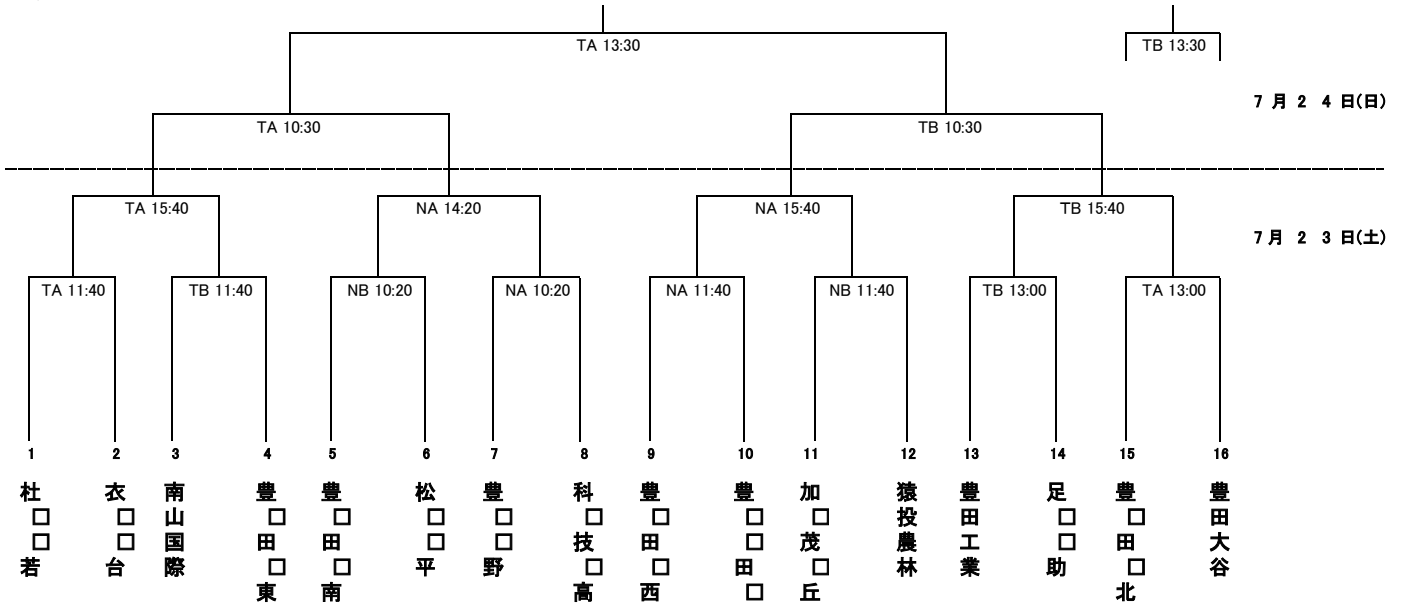

平成28年度豊田市民総合体育大会  
 (バスケットボール競技高等学校の部)

7月23日(土) 会場 豊田高等学校  
 豊田西高等学校  
 7月24日(日) 会場 豊田高等学校

<男子の部>

<女子の部>

( TA・TB = 豊田 )

( NA・NB = 豊田西 )