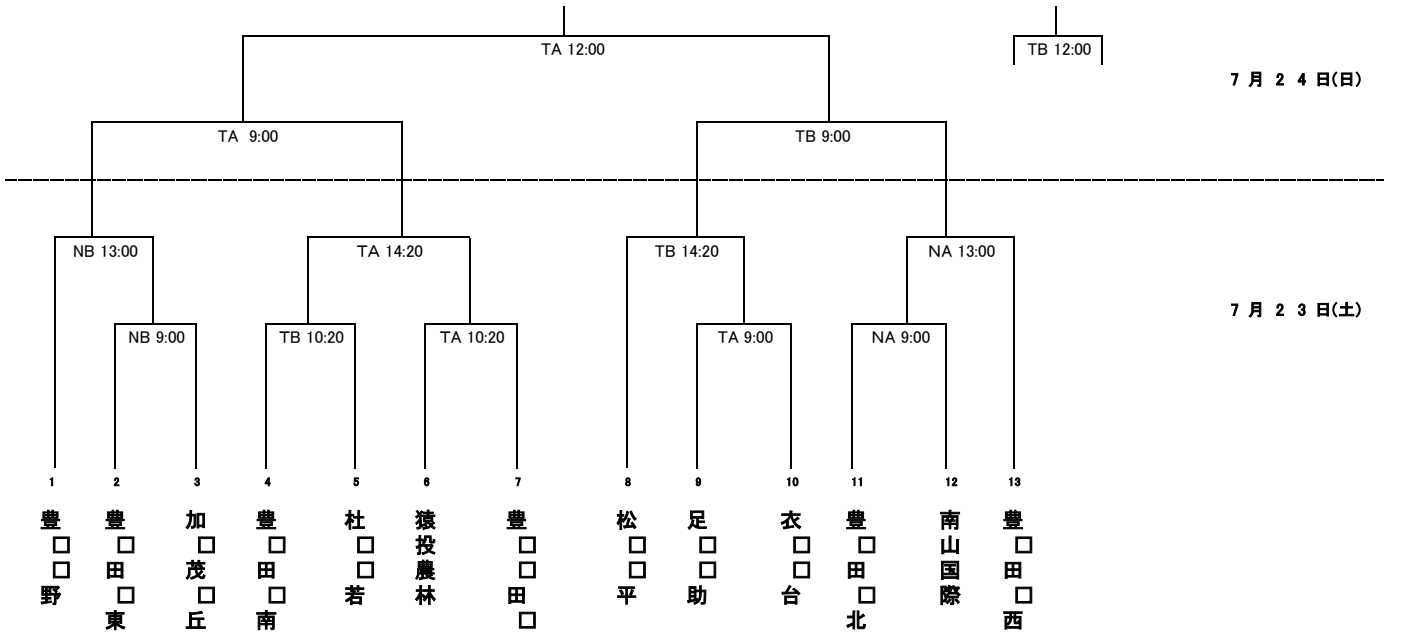

平成28年度豊田市民総合体育大会  
 (バスケットボール競技高等学校の部)

7月23日(土) 会場 豊田高等学校  
 豊田西高等学校  
 7月24日(日) 会場 豊田高等学校

<男子の部>

<女子の部>

( TA・TB = 豊田 )

( NA・NB = 豊田西 )