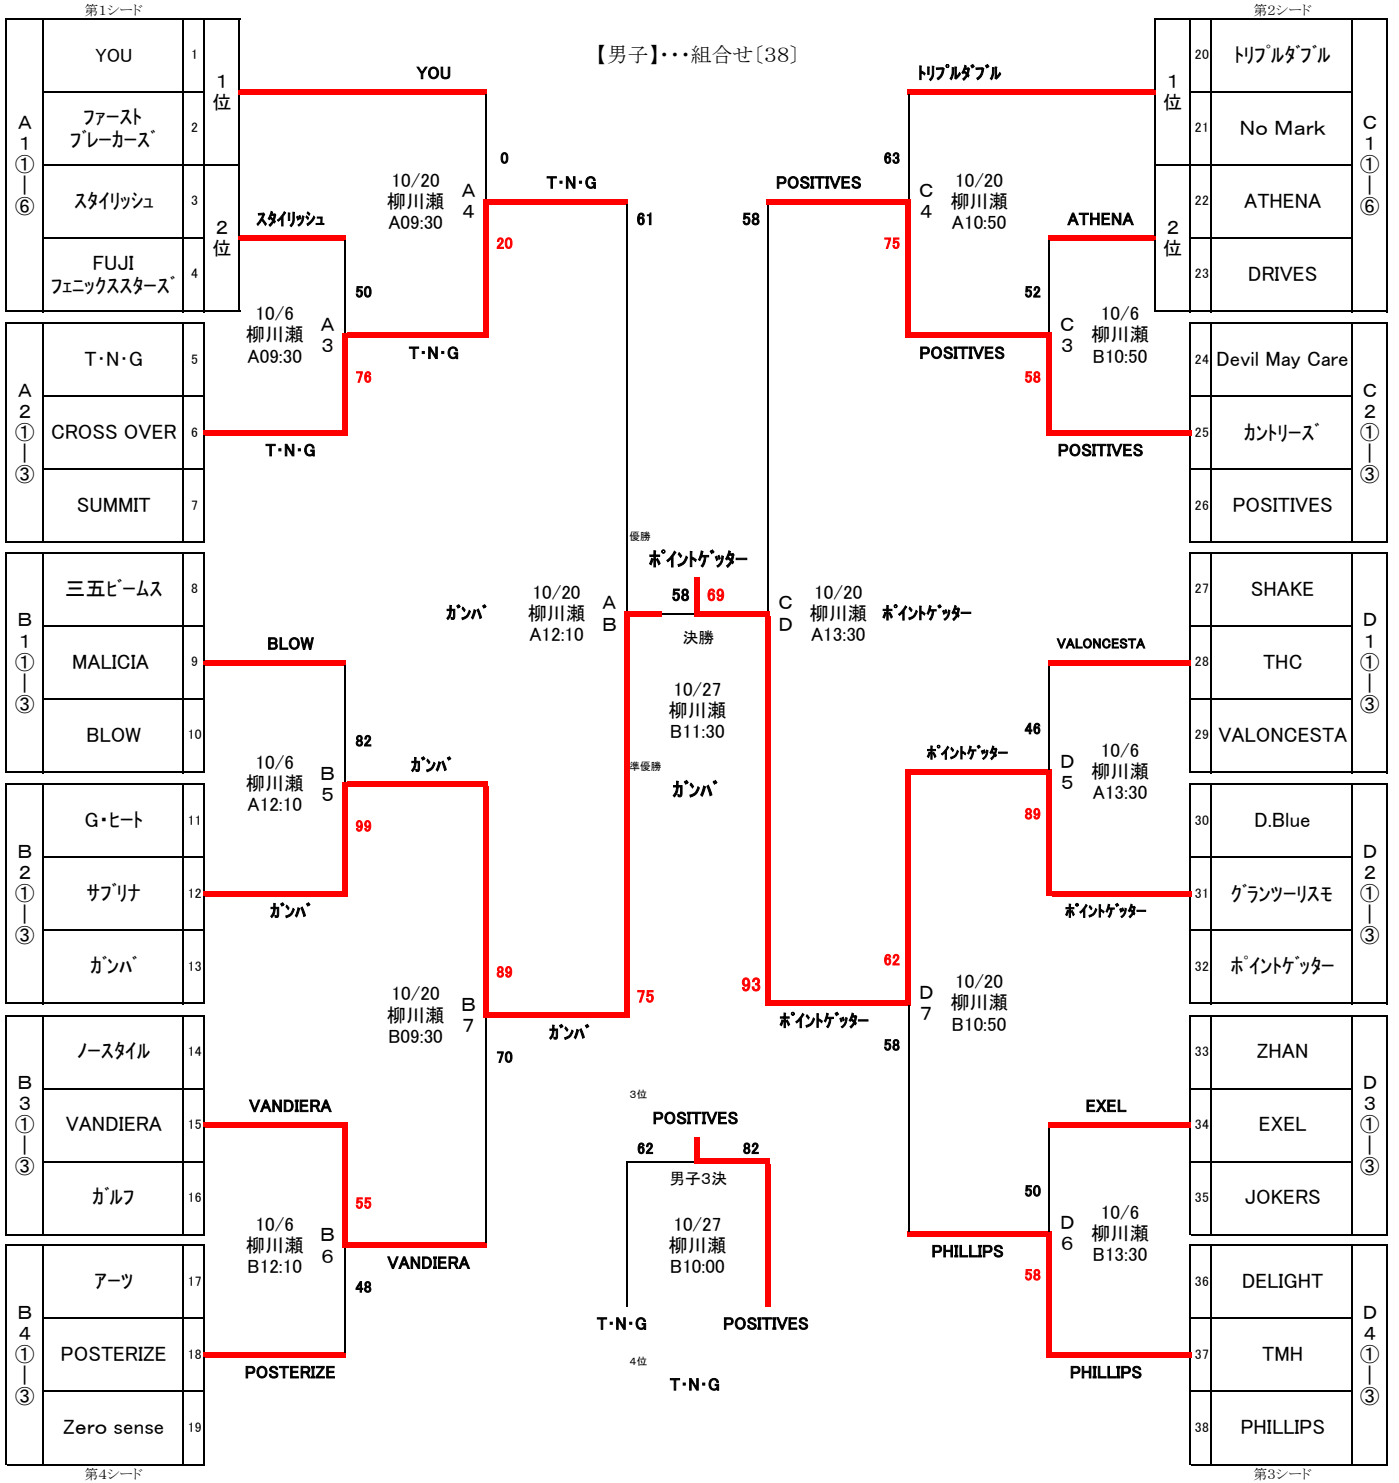

市民総合体育大会 バスケットボール大会

1回戦[ブロックリーグ] 2回戦 準々決勝 準決勝 決勝 準決勝 準々決勝 2回戦 1回戦[ブロックリーグ]

【女子】・・・組合せ[6]