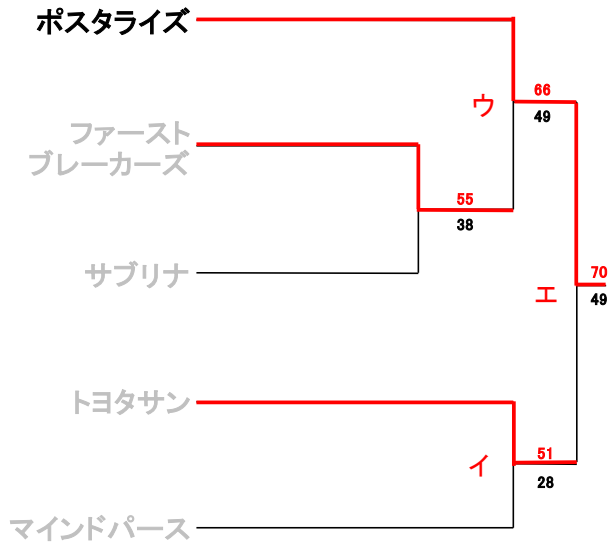

2015年度

市民総合体育大会 【一般クラブ】 バスケットボール 組合せ表

一般【男子】

豊田市運動公園体育館
柳川瀬体育館
地域文化広場体育館

60チーム

2015年度
総体バスケットボール 組合せ表

一般【女子】

5チーム

予選トーナメント

決勝トーナメント