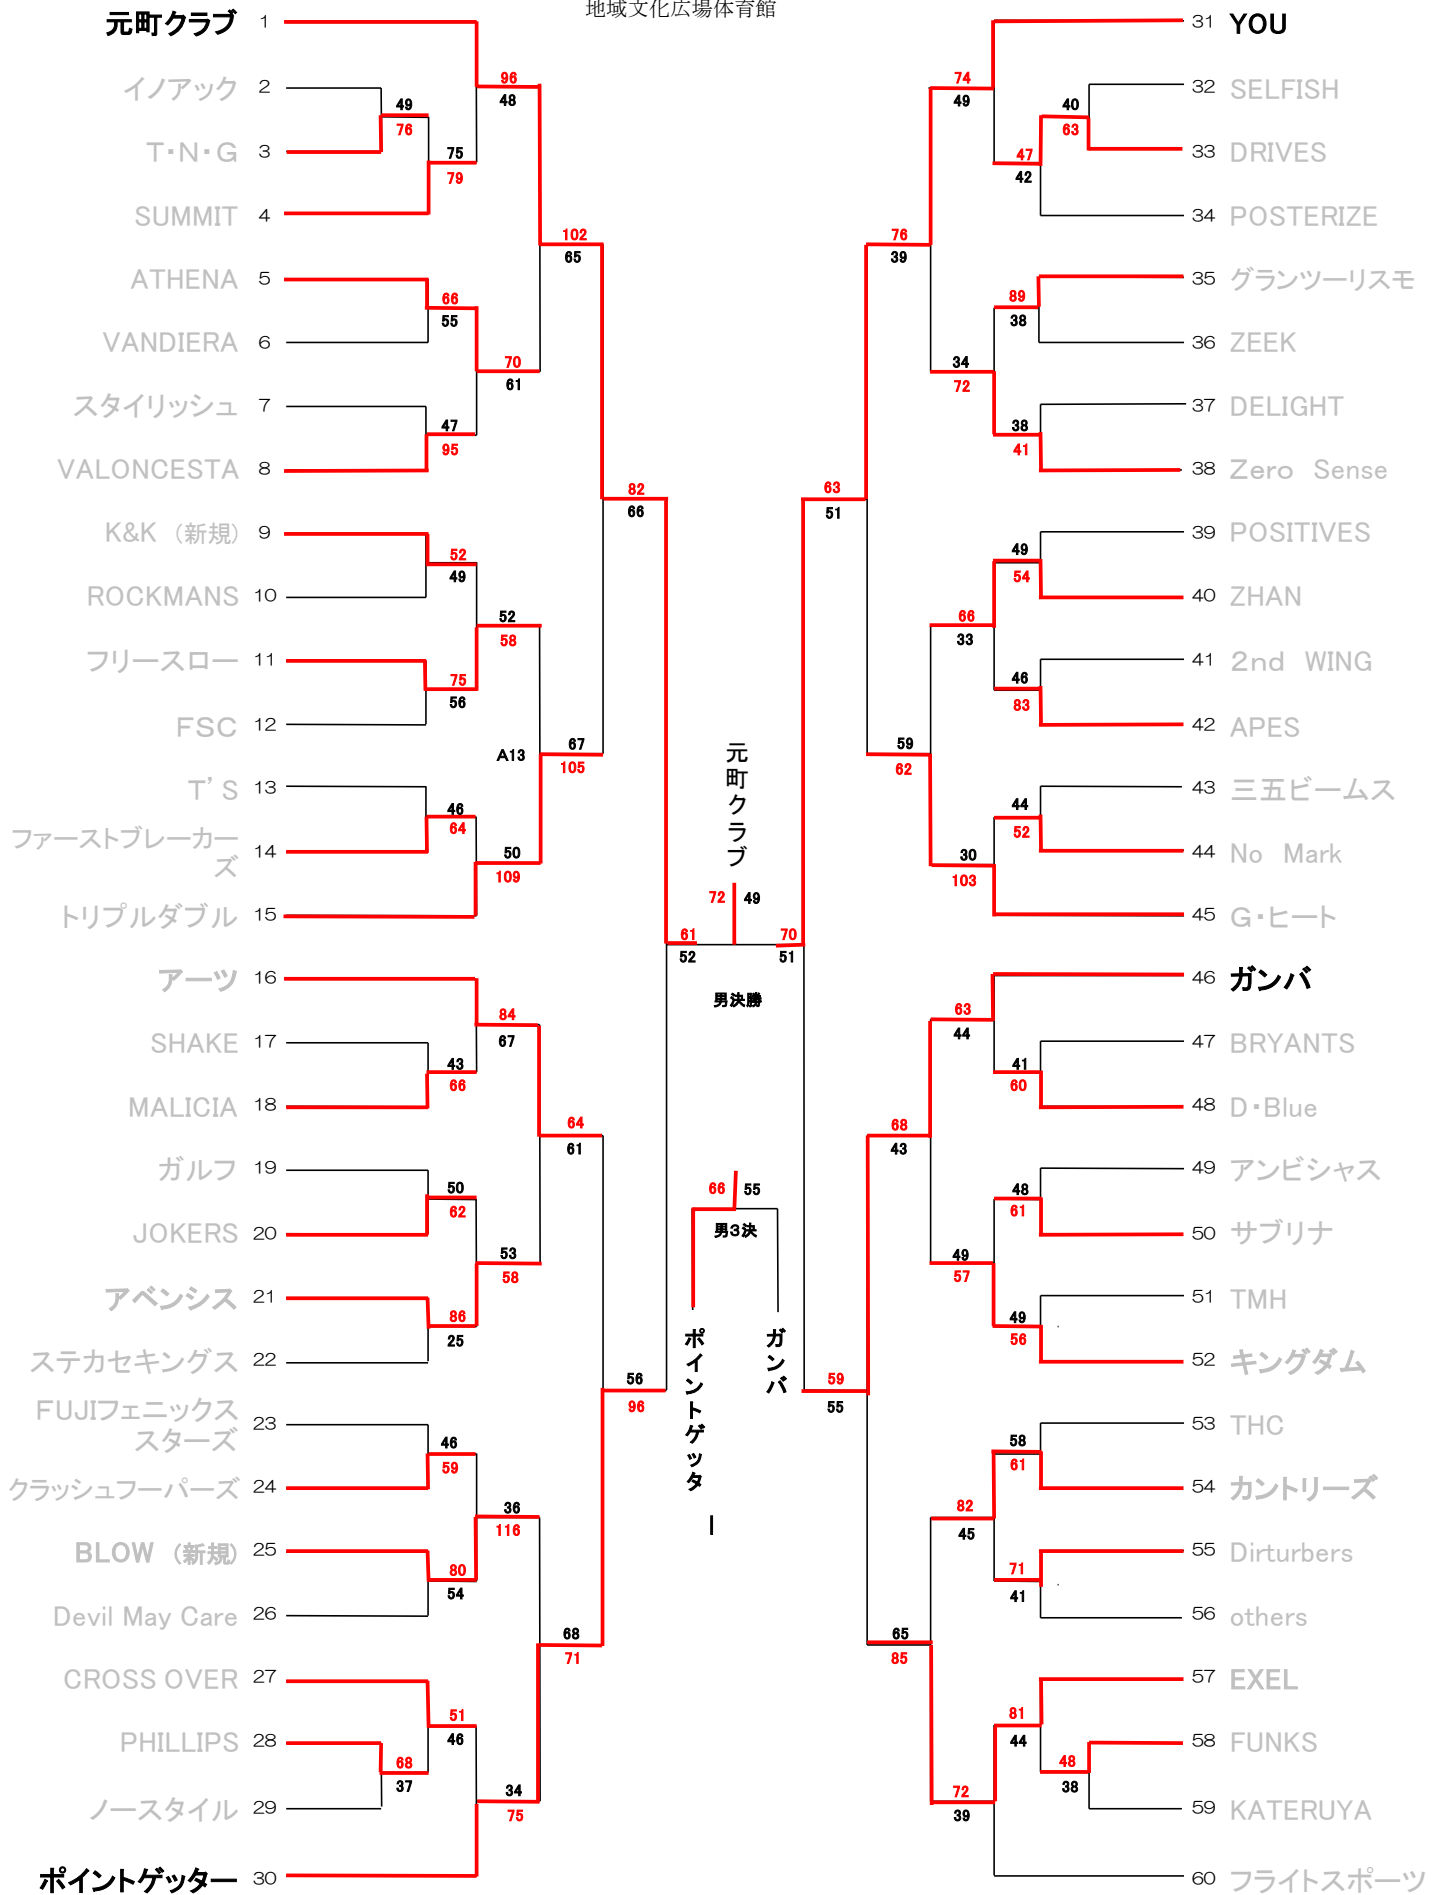

2015年度

市民総合体育大会 【一般クラブ】 バスケットボール 組合せ表

一般【男子】

豊田市運動公園体育館
柳川瀬体育館
地域文化広場体育館

60チーム

2015年度
総体バスケットボール 組合せ表

一般【女子】

5チーム

予選トーナメント

決勝トーナメント