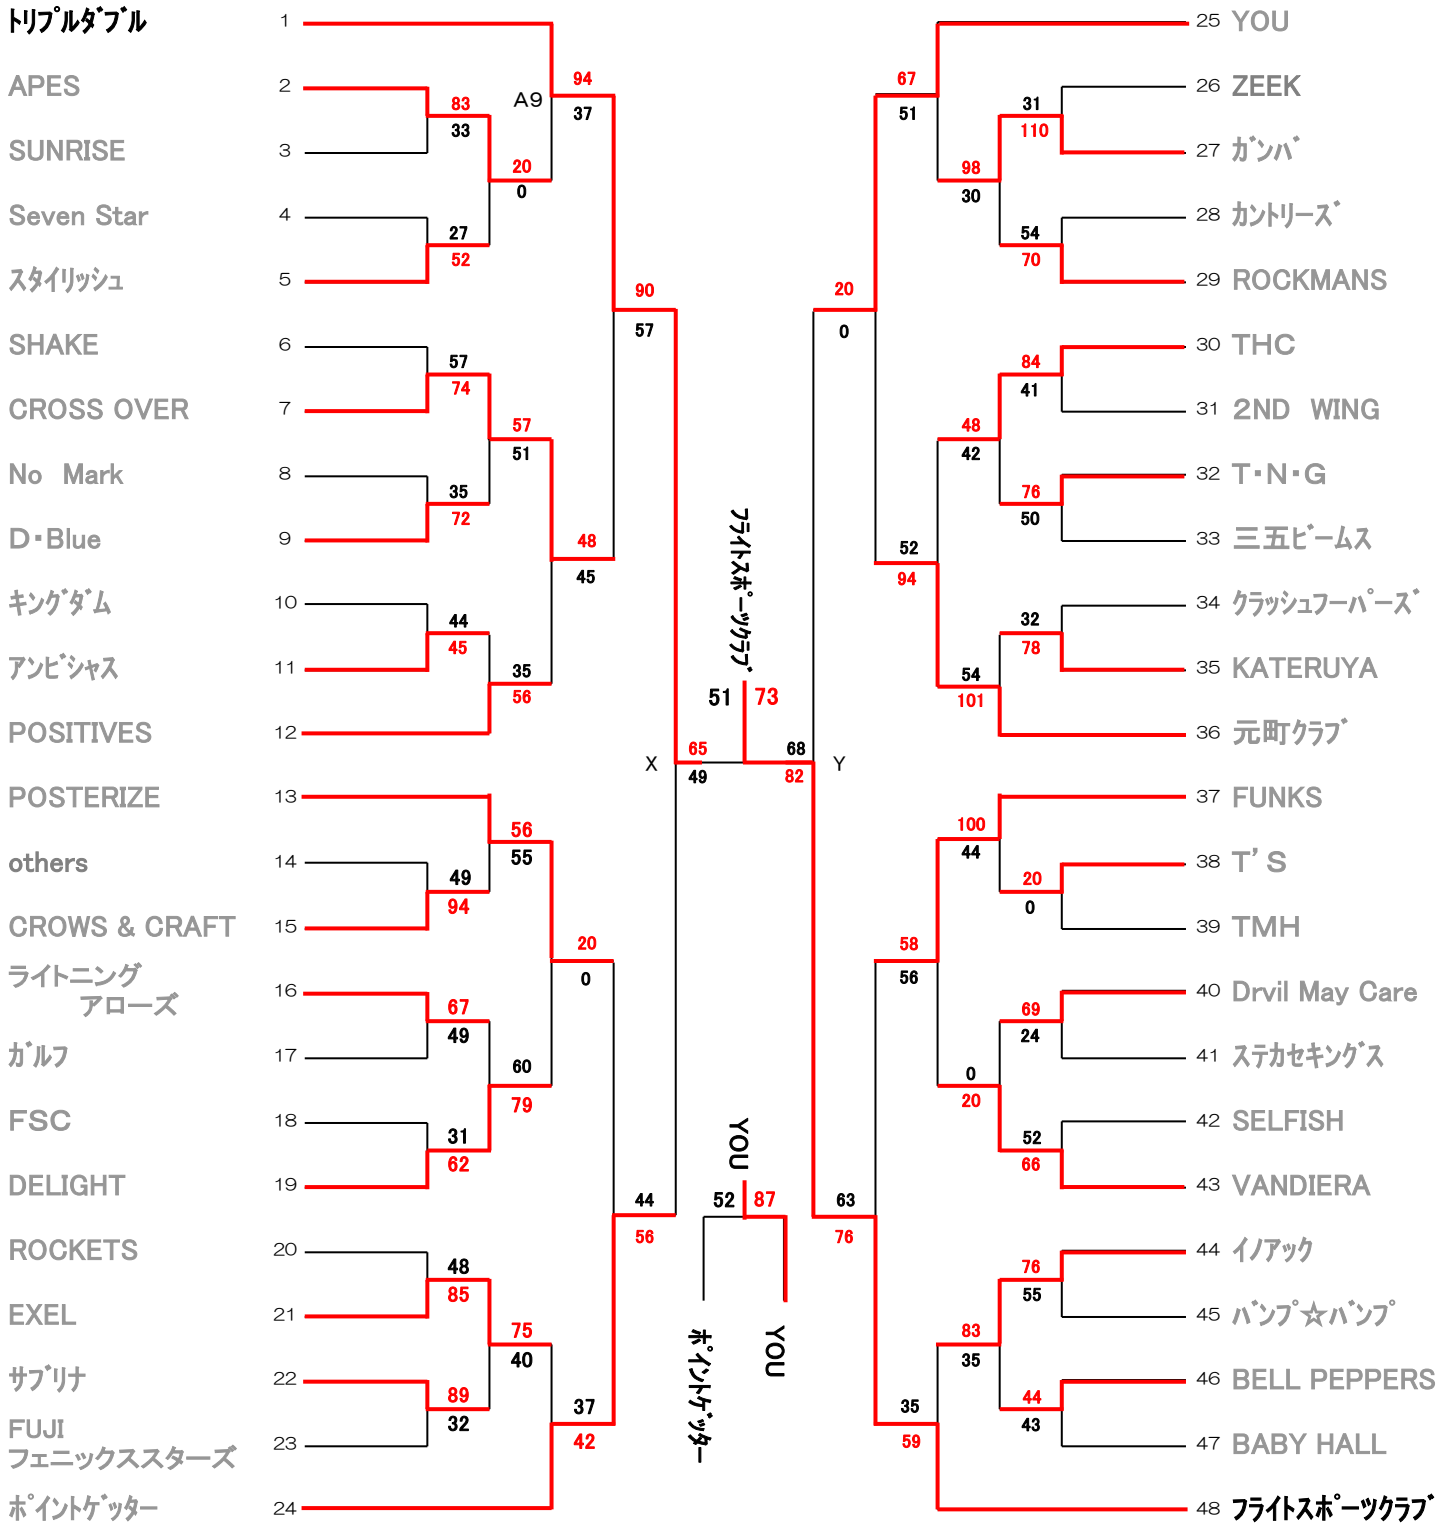

2013年度

市民総合体育大会 バスケットボール組合せ表

一般【男子】

男子48チーム

2013年度

市民総合体育大会 バスケットボール組合せ表

一般【女子】

女子7チーム