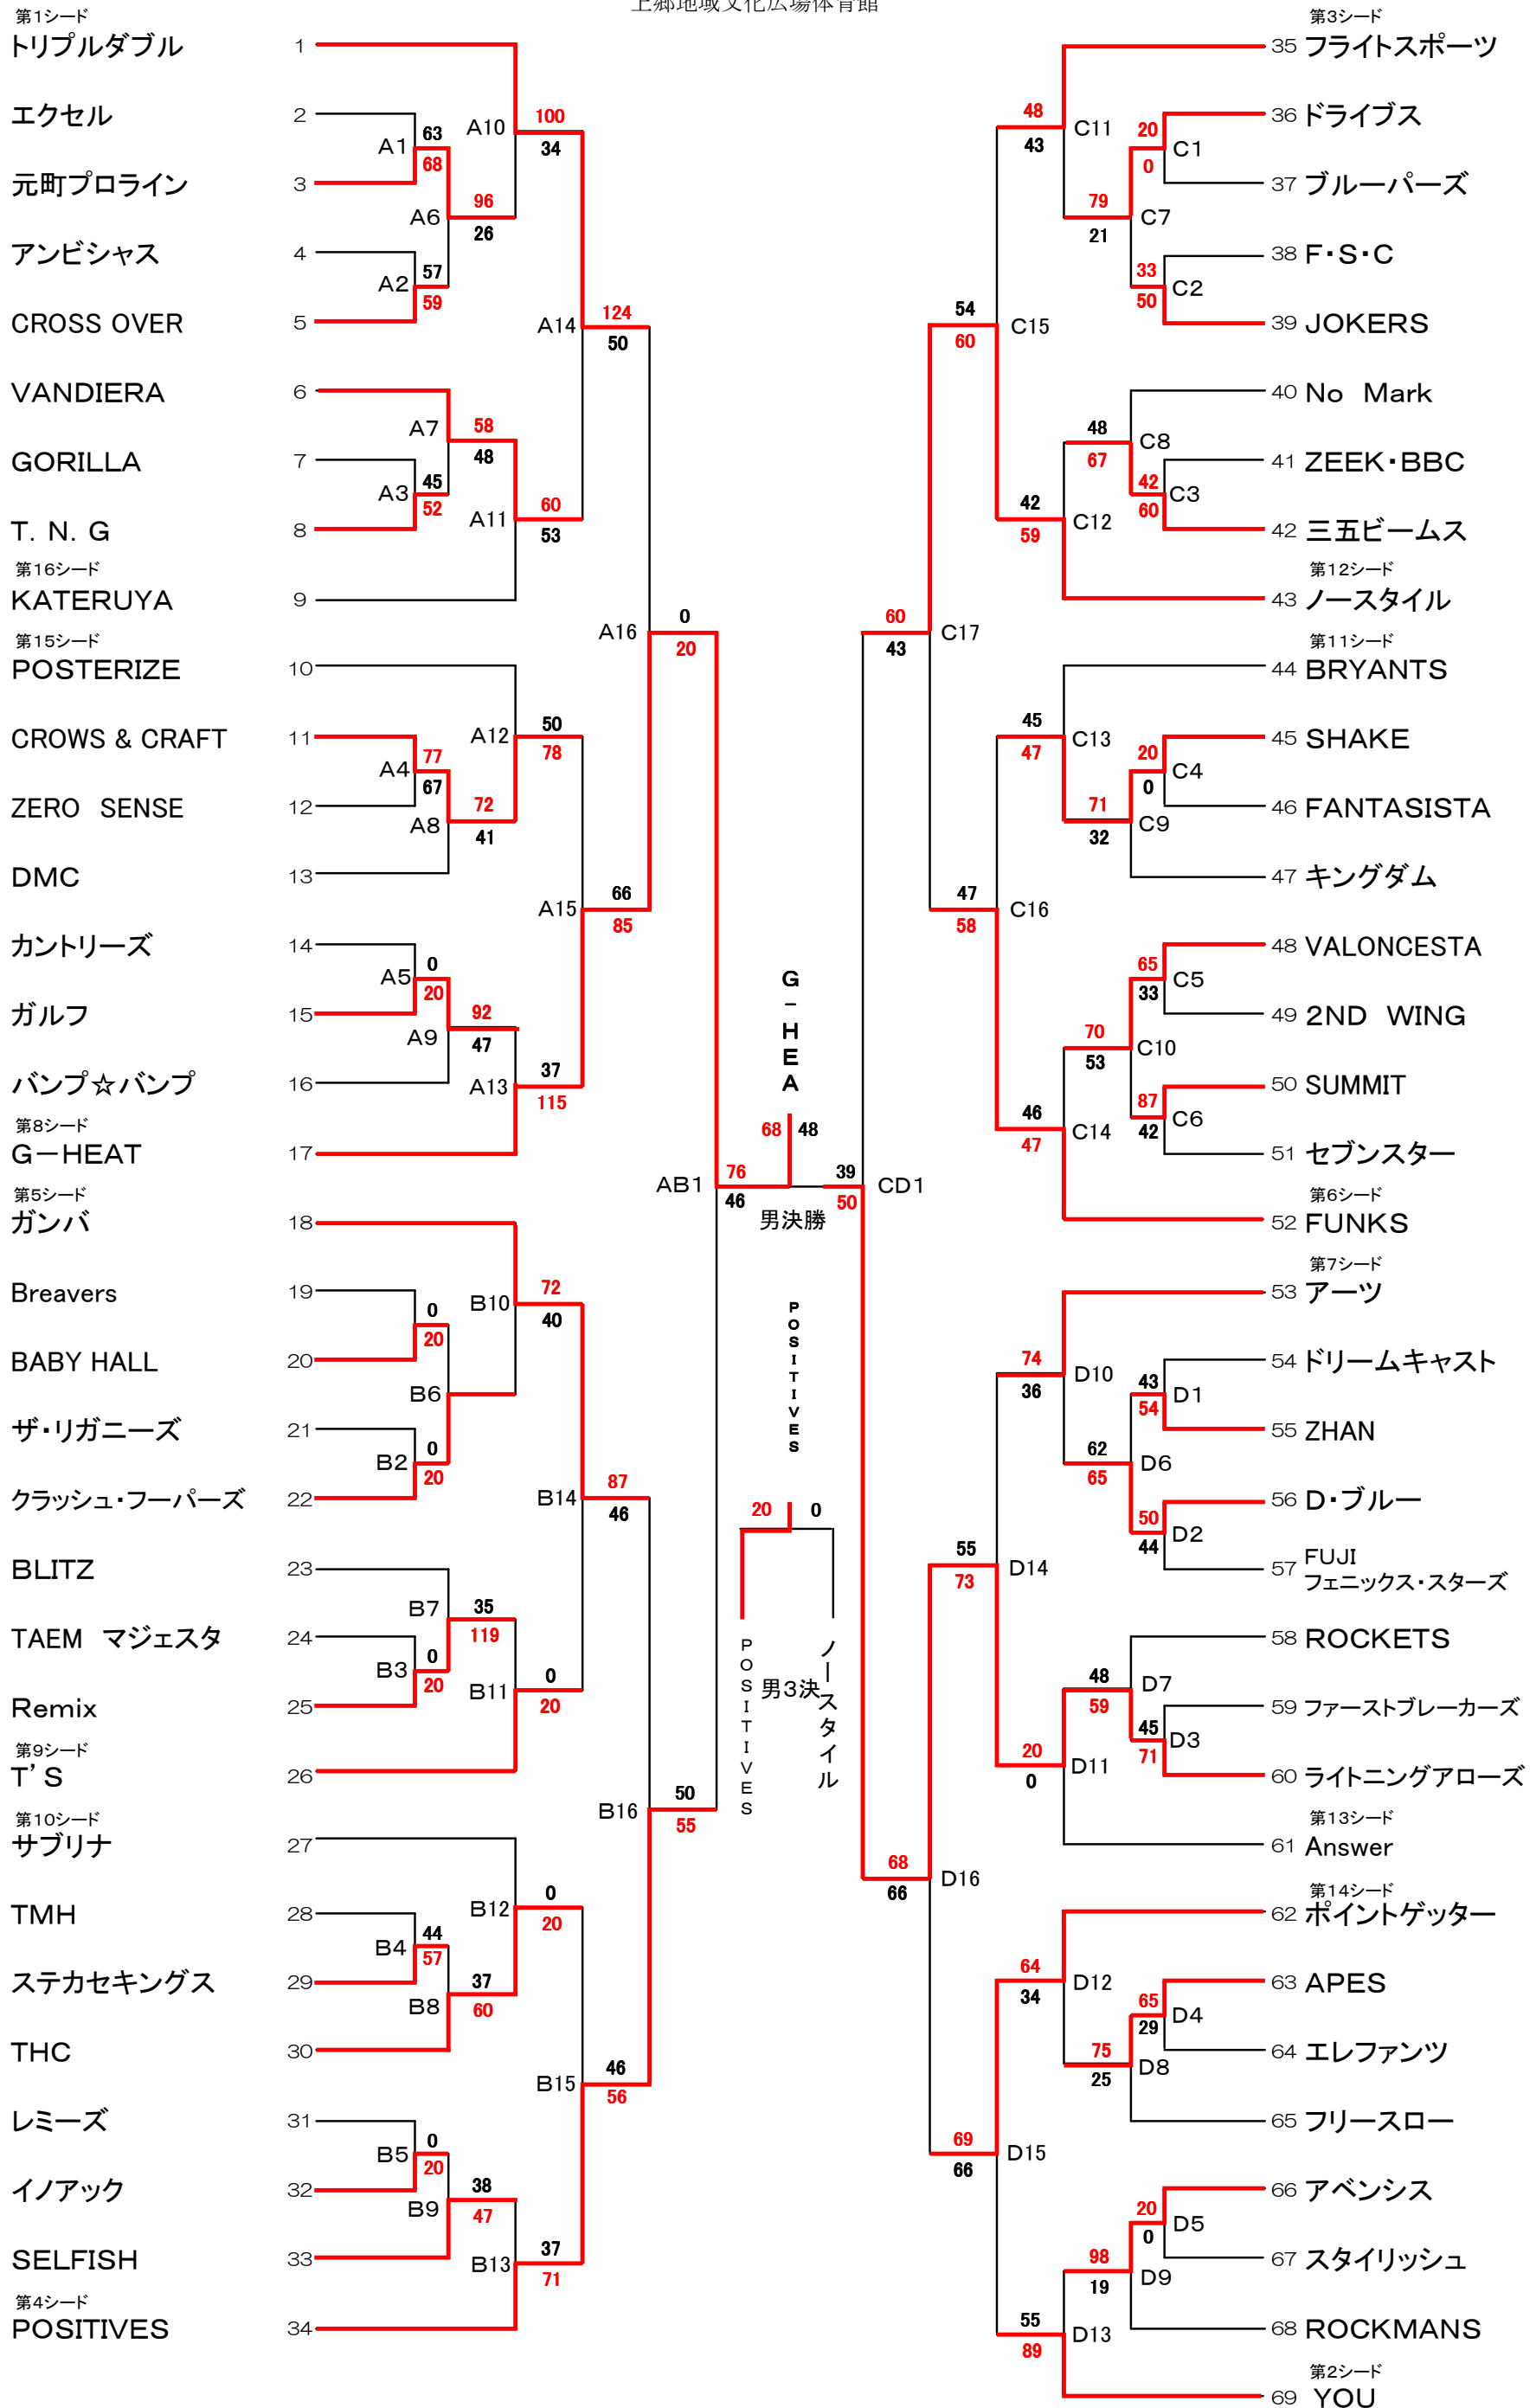

# 2011年度 市民選手権 バasketボール大会 組合せ表

## 一般【男子】

豊田市運動公園体育館  
柳川瀬体育館  
上郷地域文化広場体育館

2011年度  
市民選手権 バスケットボール大会 組合せ表

一般【女子】

第1シード

ポスタライズ ①

ライトニング  
アローズ ②

ファースト  
ブレーカーズ ③

第4シード

サブリーナ ④

第3シード

HOALOHA ⑤

フライデー ⑥

トヨタサン ⑦

第2シード

マインドパース ⑧